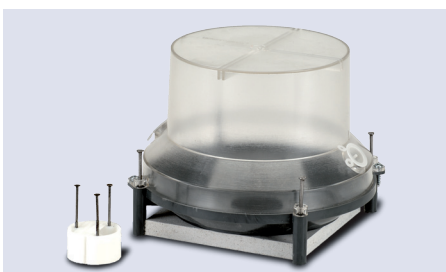

47900

47100

BASIC

HÖHE 160 mm

PRODUKTBESCHREIBUNG

Für Installation von Einbauleuchten und Lautsprecher.
Platz für Trafo vorhanden.

47100
Basic mit Zentrierring

47900
Basic unten

BASIC HÖHE 160 mm

ART.-NR.	E-NO	BEZEICHNUNG	EINBAUÖFFNUNG	SICHTBETON	VE
47100	920839199	Basic Variabel	Ø 47–150 mm ausborhbar	Nein	6
65100	920839059	Basic Fix 65 mm	Ø 65 mm	Ja	6
75100	920839079	Basic Fix 75 mm	Ø 75 mm	Ja	6
85100	920839099	Basic Fix 85 mm	Ø 85 mm	Ja	6
100100	920839109	Basic Fix 100 mm	Ø 100 mm	Ja	6
105100	920839119	Basic Fix 105 mm	Ø 105 mm	Ja	6
115100	920839129	Basic Fix 115 mm	Ø 115 mm	Ja	6
130100	920839139	Basic Fix 130 mm	Ø 130 mm	Ja	6
150100	920839149	Basic Fix 150 mm	Ø 150 mm	Ja	6
47900		Basic Quadro a. A.	□ bis max. 100×100 mm	Ja	6

TECHNISCHE HINWEISE

Anwendungsgebiet:

- Verputzte Decken
- Sichtbeton Installationen
- Leuchten und Lautsprecher

Einbauöffnung runder

Ausschnitt:

- bis max. 150 mm

Einbauöffnung eckiger

Ausschnitt:

- bis max. 100×100 mm

Material:

- Polycarbonat

Rohreinführungen:

- 2 M20

Sichtbeton:

- nicht alle Modelle

Zubehör: