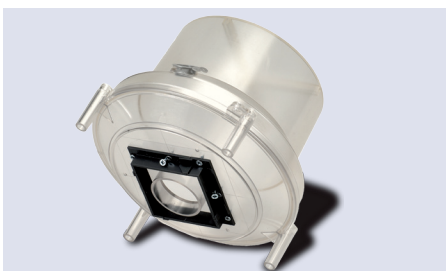

47900

47100

BASIC

HÖHE 160 mm

PRODUKTBESCHREIBUNG

Für Installation von Einbauleuchten und Lautsprecher.
Platz für Trafo vorhanden.

47100
Basic mit Zentrierring

47900
Basic unten

BASIC HÖHE 160 mm

ART.-NR.	E-NO	BEZEICHNUNG	EINBAUÖFFNUNG	SICHTBETON	VE
47100	920839199	Basic Variabel	Ø 47–150 mm ausborhbar	Nein	6
65100	920839059	Basic Fix 65 mm	Ø 65 mm	Ja	6
75100	920839079	Basic Fix 75 mm	Ø 75 mm	Ja	6
85100	920839099	Basic Fix 85 mm	Ø 85 mm	Ja	6
100100	920839109	Basic Fix 100 mm	Ø 100 mm	Ja	6
105100	920839119	Basic Fix 105 mm	Ø 105 mm	Ja	6
115100	920839129	Basic Fix 115 mm	Ø 115 mm	Ja	6
130100	920839139	Basic Fix 130 mm	Ø 130 mm	Ja	6
150100	920839149	Basic Fix 150 mm	Ø 150 mm	Ja	6
47900		Basic Quadro a. A.	□ bis max. 100×100 mm	Ja	6

TECHNISCHE HINWEISE

Anwendungsgebiet:

- Verputzte Decken
- Sichtbeton Installationen
- Leuchten und Lautsprecher

Einbauöffnung runder

Ausschnitt:

- bis max. 150 mm

Einbauöffnung eckiger

Ausschnitt:

- bis max. 100×100 mm

Material:

- Polycarbonat

Rohreinführungen:

- 2 M20

Sichtbeton:

- nicht alle Modelle

Zubehör: