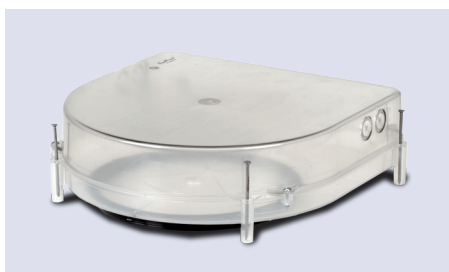

300100Flat

JUMBO FLATBOX

HÖHE 90 mm

PRODUKTBESCHREIBUNG

Für PL Leuchten rund und quadratisch, sowie für Lautsprecher. Optional mit Trafotank erhältlich. Ring kann zentrisch oder exzentrisch montiert werden.

Flatbox

Flatbox Quadro

JUMBO FLATBOX HÖHE 90 mm

ART.-NR.	E-NO	BEZEICHNUNG	EINBAUTIEFE/-ÖFFNUNG	SICHTBETON	VE
300100Flat		EB-Lautsprecher	Ø = 0–260 mm / h = 90–150 mm	Ja	1
400100Flat		EB-Lautsprecher	Ø bis maximal 225×225 mm	Ja	1

TECHNISCHE HINWEISE

Anwendungsgebiet:

- PL Leuchten
- Audio Lautsprecher mit rundem oder quadratischem Ausschnitt

Einbauöffnung:

- bis 150 mm

Material:

- Polycarbonat

Box-Dimensionen:

- 310×310 mm

Rohreinführungen:

- 4 M20

Sichtbeton:

- Ja

Farbe:

- Transparent

Lieferung: