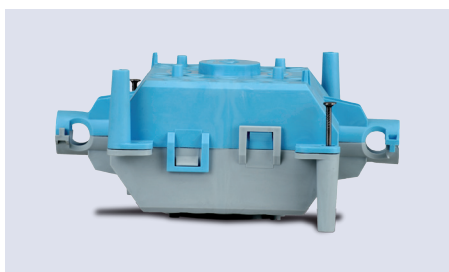

## PRODUKTBESCHREIBUNG

Die Stern ist für Sternen Decken. Nebst verputzten Decken kann man sie auch in Sichtbeton verbauen. Die Spotbox Stern ist beidseitig verwendbar.

## STERN

ART.-NR.	E-NO	BEZEICHNUNG	EINBAUÖFFNUNG	SICHTBETON	VE
35200	920839319	Stern	Ø 0-35 mm / 0-70 mm	Ja	10