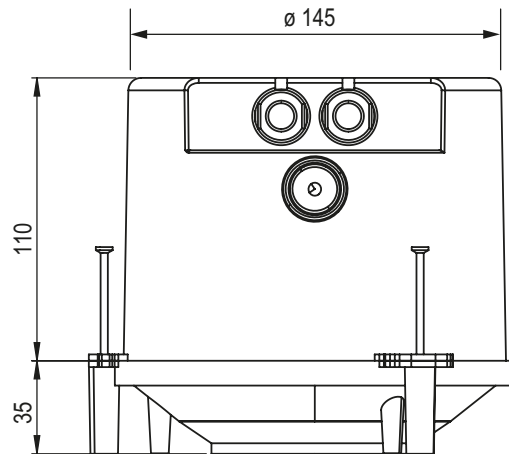

Datenblatt Mini Fix 100

Deckenausschnitt	ø 100 mm
Einbautiefe	145 mm
Trafotank	kein Tank
Werkstoff	Polyethylen halogenfrei
Lieferung	Montagefertig inkl. Nägel
Rohreinführungen	4x M20
Für Sichtbeton	Nein
Lagerartikel	Ja
Verpackungseinheit	12
Weblink	www.spotbox.ch/mini