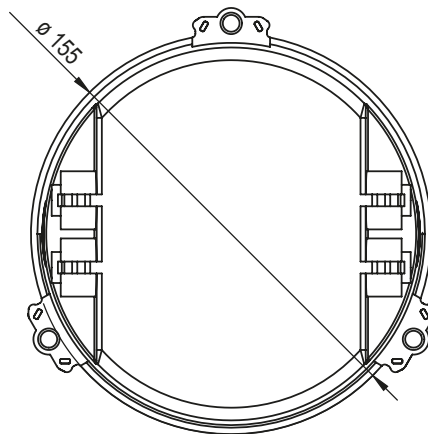

Datenblatt Mini Fix 100

Deckenausschnitt	ø 100 mm
Einbautiefe	145 mm
Trafotank	kein Tank
Werkstoff	Polyethylen halogenfrei
Lieferung	Montagefertig inkl. Nägel
Rohreinführungen	4x M20
Für Sichtbeton	Nein
Lagerartikel	Ja
Verpackungseinheit	12
Weblink	www.spotbox.ch/mini