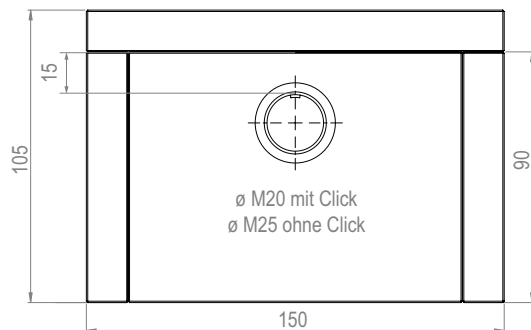

Datenblatt Feuerbox Gross EI30

Aussenmasse	200x150x105 mm
Innenmasse	170x120x90 mm
Brandschutzklasse	EI30
Werkstoff	Mineralfaserplatten
Rohreinführungen	1 x M20
Lagerartikel	Ja
Verpackungseinheit	10
Weblink	www.spotbox.ch/feuerbox