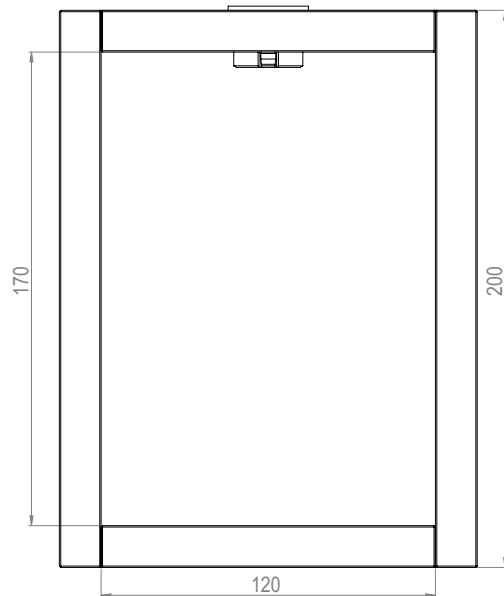

Datenblatt Feuerbox Gross EI30

Aussenmasse	200x150x105 mm
Innenmasse	170x120x90 mm
Brandschutzklasse	EI30
Werkstoff	Mineralfaserplatten
Rohreinführungen	1 x M20
Lagerartikel	Ja
Verpackungseinheit	10
Weblink	www.spotbox.ch/feuerbox