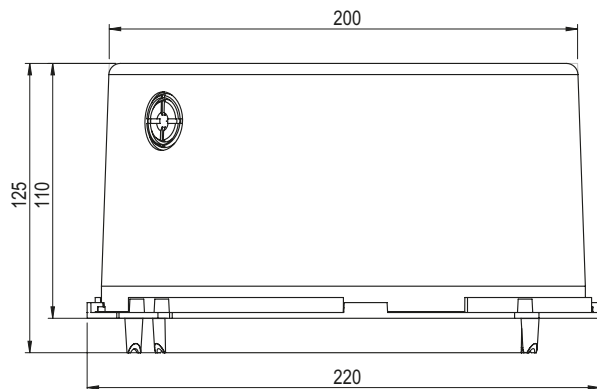

Datenblatt LED Box 75

Deckenausschnitt	ø 75 mm
Einbautiefe Gehäuse	125 mm
Trafosnk	Nein
Werkstoff	Polycarbonat (PC)
Lieferung	Montagefertig inkl. Nägel
Rohreinführungen	2 x M20 / M25
Für Sichtbeton	Ja
Lagerartikel	Ja
Verpackungseinheit	6
Weblink	www.spotbox.ch/ledbox