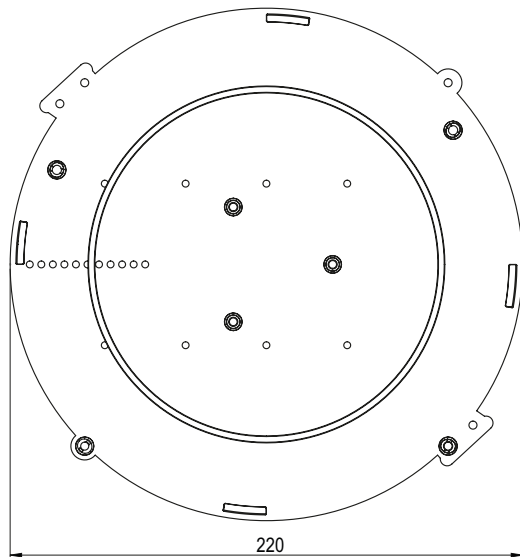

Datenblatt LED Box 75

Deckenausschnitt	ø 75 mm
Einbautiefe Gehäuse	125 mm
Trafosnk	Nein
Werkstoff	Polycarbonat (PC)
Lieferung	Montagefertig inkl. Nägel
Rohreinführungen	2 x M20 / M25
Für Sichtbeton	Ja
Lagerartikel	Ja
Verpackungseinheit	6
Weblink	www.spotbox.ch/ledbox

Montagehinweis:

Für Sichtbeton Nägel zwingend im Innenbereich des Deckenausschnittes einschlagen.

Art: **200 075**
E-No: **920 830 989**

920830989