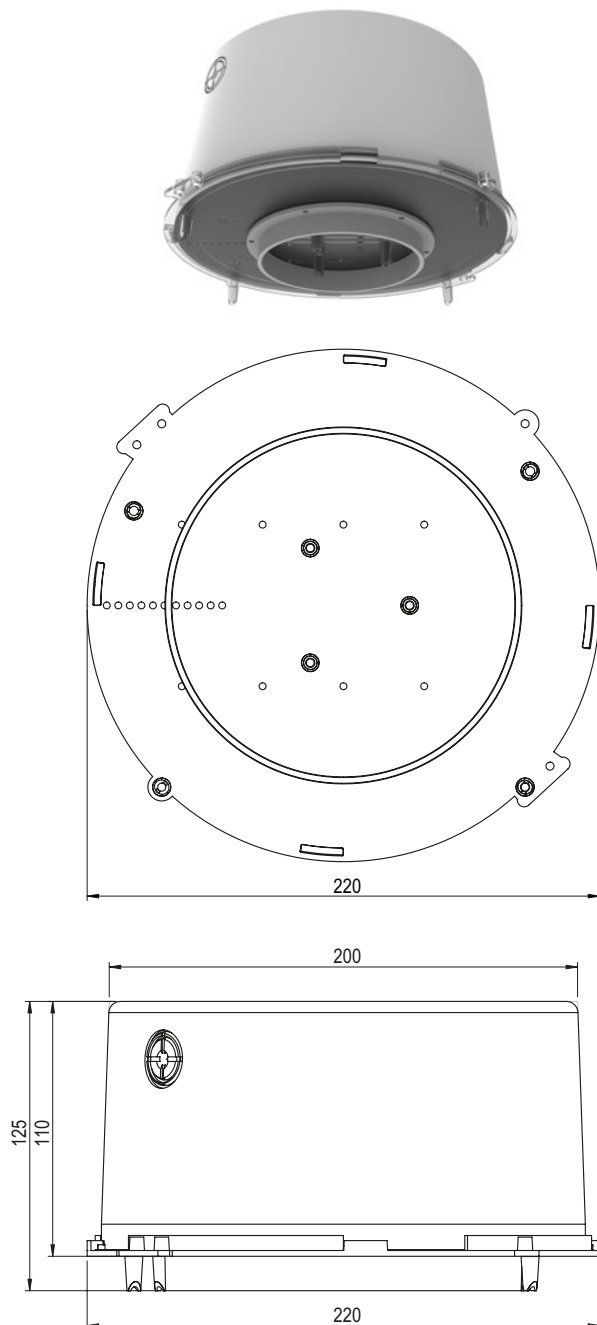

## Datenblatt LED Box 100

Deckenausschnitt	ø 100 mm
Einbautiefe Gehäuse	125 mm
Trafotank	Nein
Werkstoff	Polycarbonat (PC)
Lieferung	Montagefertig inkl. Nägel
Rohreinführungen	2 x M20 / M25
Für Sichtbeton	Ja
Lagerartikel	Nein
Verpackungseinheit	6
Weblink	<a href="http://www.spotbox.ch/ledbox">www.spotbox.ch/ledbox</a>

### Montagehinweis:

Für Sichtbeton Nägel zwingend im Innenbereich des Deckenausschnittes einschlagen.

Art: **200 100**  
E-No: **920 830 819**

920830819