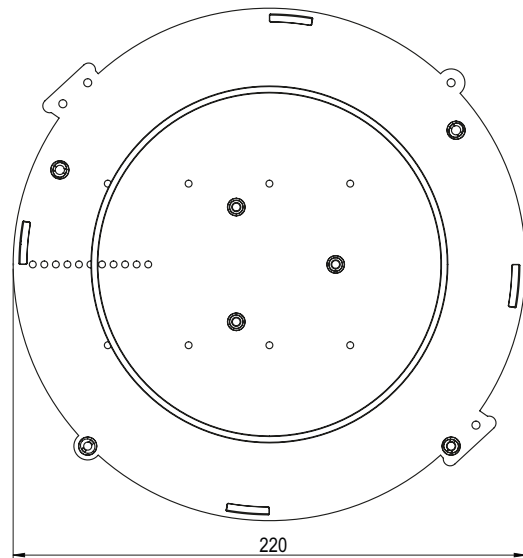

Datenblatt LED Box 102

Deckenausschnitt	ø 102 mm
Einbautiefe Gehäuse	125 mm
Trafotank	Nein
Werkstoff	Polycarbonat (PC)
Lieferung	Montagefertig inkl. Nägel
Rohreinführungen	2 x M20 / M25
Für Sichtbeton	Ja
Lagerartikel	Ja
Verpackungseinheit	6
Weblink	www.spotbox.ch/ledbox

Montagehinweis:

Für Sichtbeton Nägel zwingend im Innenbereich des Deckenausschnittes einschlagen.

Art: **200 102**
E-No: **920 830 709**

920830709