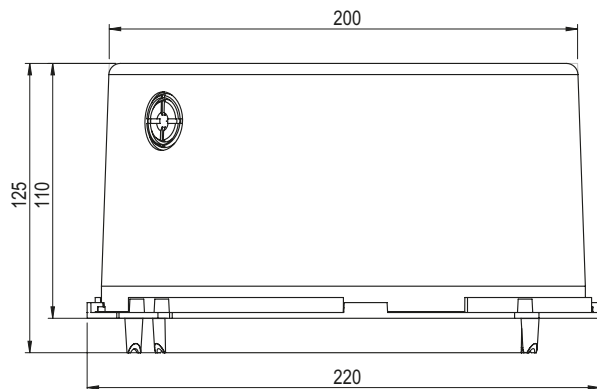

Datenblatt LED Box 102

Deckenausschnitt	ø 102 mm
Einbautiefe Gehäuse	125 mm
Trafotank	Nein
Werkstoff	Polycarbonat (PC)
Lieferung	Montagefertig inkl. Nägel
Rohreinführungen	2 x M20 / M25
Für Sichtbeton	Ja
Lagerartikel	Ja
Verpackungseinheit	6
Weblink	www.spotbox.ch/ledbox