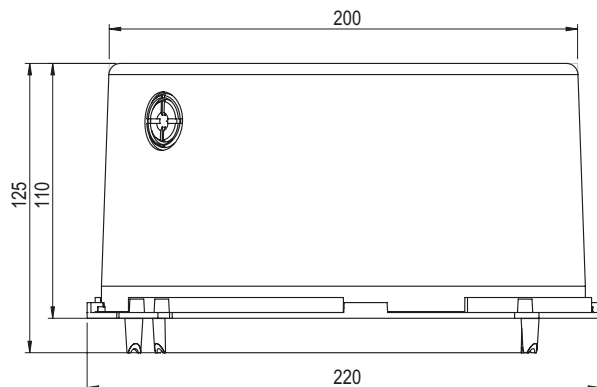

## Datenblatt LED Box 105

Deckenausschnitt	ø 105 mm
Einbautiefe Gehäuse	125 mm
Trafosnk	Nein
Werkstoff	Polycarbonat (PC)
Lieferung	Montagefertig inkl. Nägel
Rohreinführungen	2 x M20 / M25
Für Sichtbeton	Ja
Lagerartikel	Ja
Verpackungseinheit	6
Weblink	<a href="http://www.spotbox.ch/ledbox">www.spotbox.ch/ledbox</a>