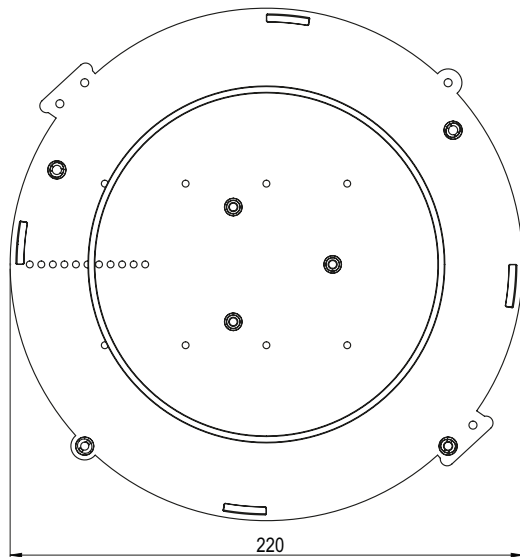

## Datenblatt LED Box 105

Deckenausschnitt	ø 105 mm
Einbautiefe Gehäuse	125 mm
Trafosnk	Nein
Werkstoff	Polycarbonat (PC)
Lieferung	Montagefertig inkl. Nägel
Rohreinführungen	2 x M20 / M25
Für Sichtbeton	Ja
Lagerartikel	Ja
Verpackungseinheit	6
Weblink	<a href="http://www.spotbox.ch/ledbox">www.spotbox.ch/ledbox</a>

### Montagehinweis:

Für Sichtbeton Nägel zwingend im Innenbereich des Deckenausschnittes einschlagen.

Art: **200 105**  
E-No: **920 830 919**

920830919