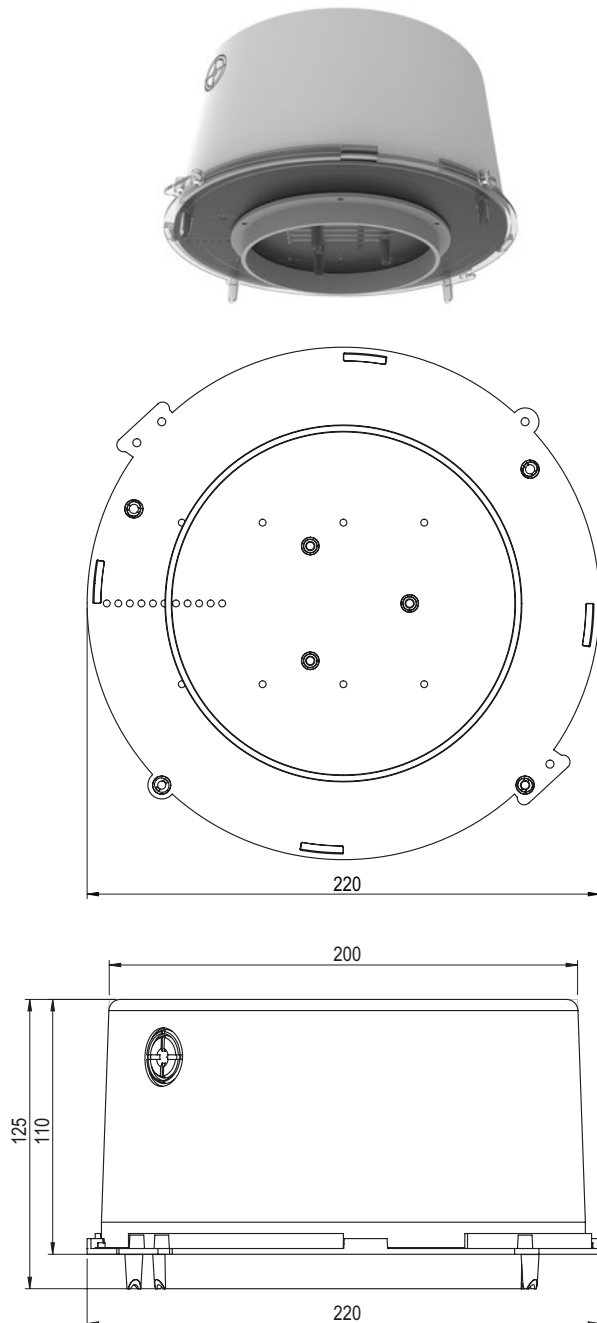

## Datenblatt LED Box 120

Deckenausschnitt	ø 120 mm
Einbautiefe Gehäuse	125 mm
Trafosnk	Nein
Werkstoff	Polycarbonat (PC)
Lieferung	Montagefertig inkl. Nägel
Rohreinführungen	2 x M20 / M25
Für Sichtbeton	Ja
Lagerartikel	Nein
Verpackungseinheit	6
Weblink	<a href="http://www.spotbox.ch/ledbox">www.spotbox.ch/ledbox</a>

### Montagehinweis:

Für Sichtbeton Nägel zwingend im Innenbereich des Deckenausschnittes einschlagen.

Art: **200 120**  
E-No: **920 830 949**

920830949