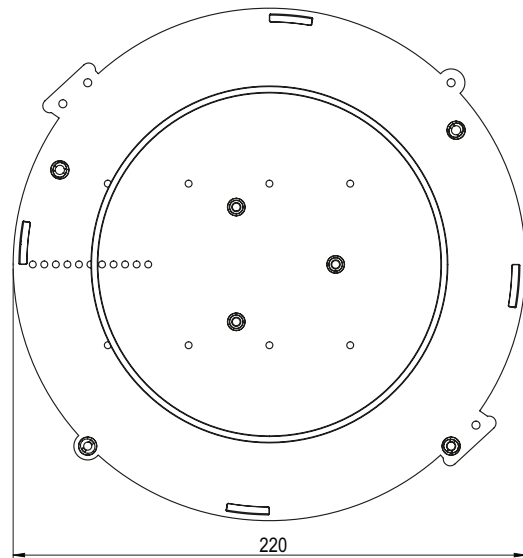

Datenblatt LED Box 125

Deckenausschnitt	ø 125 mm
Einbautiefe Gehäuse	125 mm
Trafotank	Nein
Werkstoff	Polycarbonat (PC)
Lieferung	Montagefertig inkl. Nägel
Rohreinführungen	2 x M20 / M25
Für Sichtbeton	Ja
Lagerartikel	Ja
Verpackungseinheit	6
Weblink	www.spotbox.ch/ledbox

Montagehinweis:

Für Sichtbeton Nägel zwingend im Innenbereich des Deckenausschnittes einschlagen.

Art: **200 125**
E-No: **920 830 959**

920830959