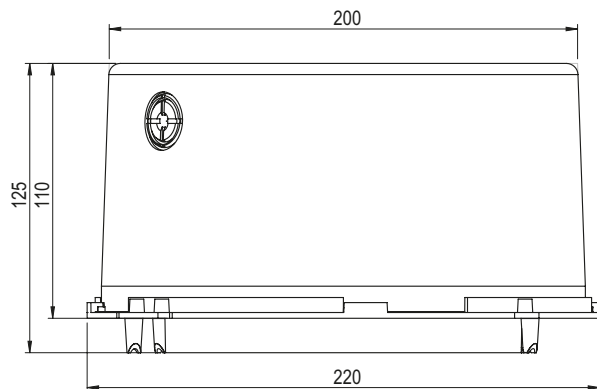

Datenblatt LED Box 125

Deckenausschnitt	ø 125 mm
Einbautiefe Gehäuse	125 mm
Trafotank	Nein
Werkstoff	Polycarbonat (PC)
Lieferung	Montagefertig inkl. Nägel
Rohreinführungen	2 x M20 / M25
Für Sichtbeton	Ja
Lagerartikel	Ja
Verpackungseinheit	6
Weblink	www.spotbox.ch/ledbox

Montagehinweis:

Für Sichtbeton Nägel zwingend im Innenbereich des Deckenausschnittes einschlagen.

Art: **200 125**
E-No: **920 830 959**

920830959