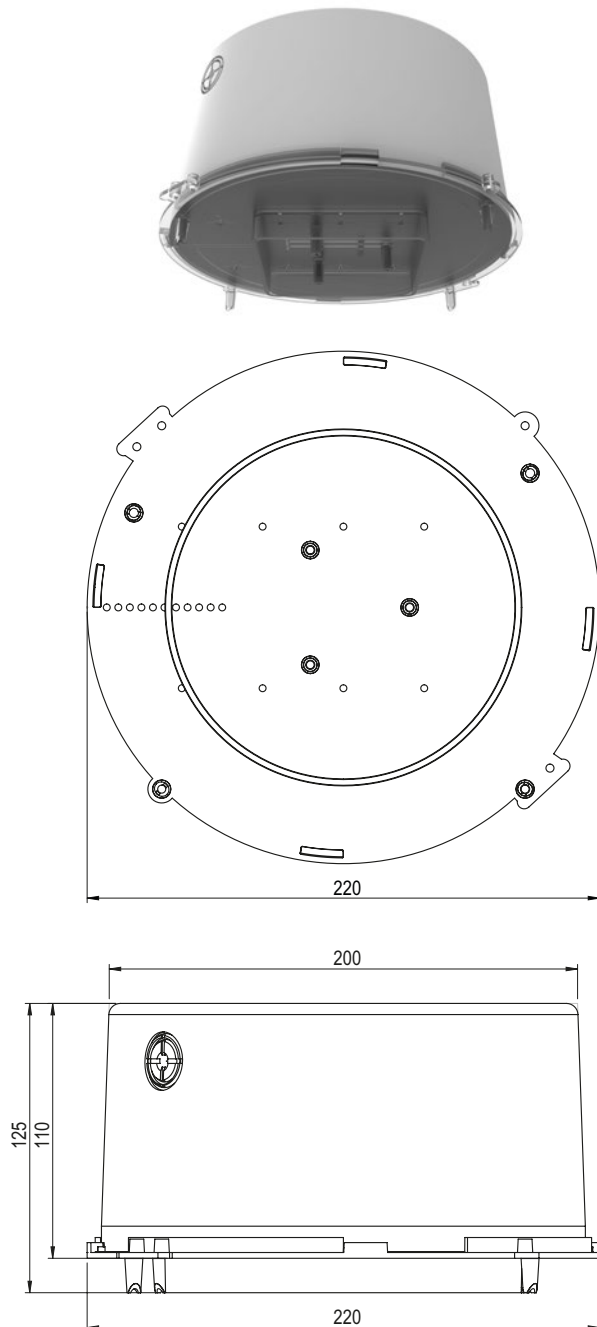

Datenblatt LED Box 95Q

Deckenausschnitt	95 x 95 mm
Einbautiefe Gehäuse	125 mm
Trafotank	Nein
Werkstoff	Polycarbonat (PC)
Lieferung	Montagefertig inkl. Nägel
Rohreinführungen	2 x M20 / M25
Für Sichtbeton	Ja
Lagerartikel	Ja
Verpackungseinheit	6
Weblink	www.spotbox.ch/ledbox

Montagehinweis:

Für Sichtbeton Nägel zwingend im Innenbereich des Deckenausschnittes einschlagen.

Art: **200 495**
E-No: **920 860 749**

920860749