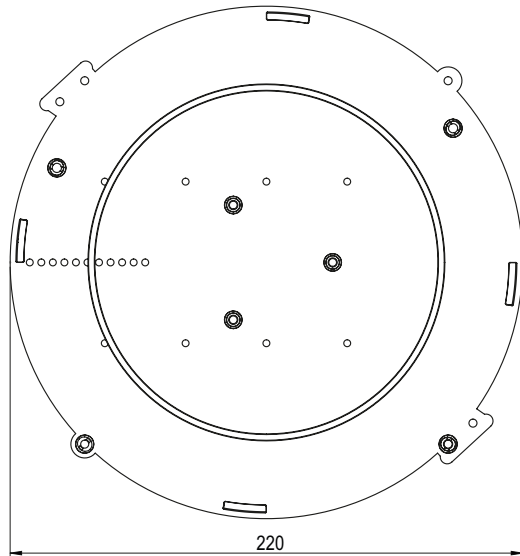

## Datenblatt LED Box Variabel

Deckenausschnitt  $\varnothing$  ausbohrbar bis 170 mm

Einbautiefe Gehäuse 125 mm

Trafos tank Nein

Werkstoff Polycarbonat (PC), Fermacell

Lieferung Montagefertig inkl. Nägel

Rohreinführungen 2 x M20 / M25

Für Sichtbeton Nein

Lagerartikel Ja

Verpackungseinheit 6

Weblink [www.spotbox.ch/ledbox](http://www.spotbox.ch/ledbox)

### Montagehinweis:

Gewünschter Deckenausschnitt nach dem Ausschalen ausbohren.

Art: **200 600**

E-No: **920 830 899**

920830899