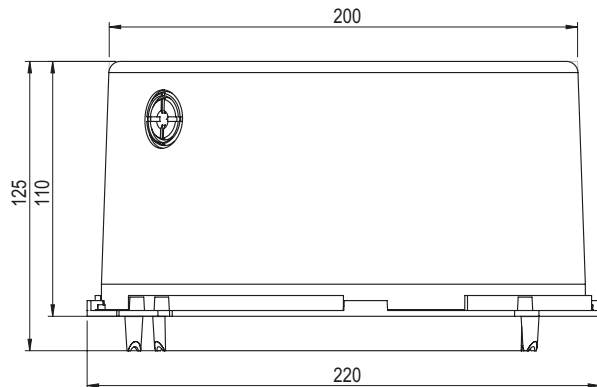

## Datenblatt LED Box Variabel

Deckenausschnitt  $\varnothing$  ausbohrbar bis 170 mm

Einbautiefe Gehäuse 125 mm

Trafos tank Nein

Werkstoff Polycarbonat (PC), Fermacell

Lieferung Montagefertig inkl. Nägel

Rohreinführungen 2 x M20 / M25