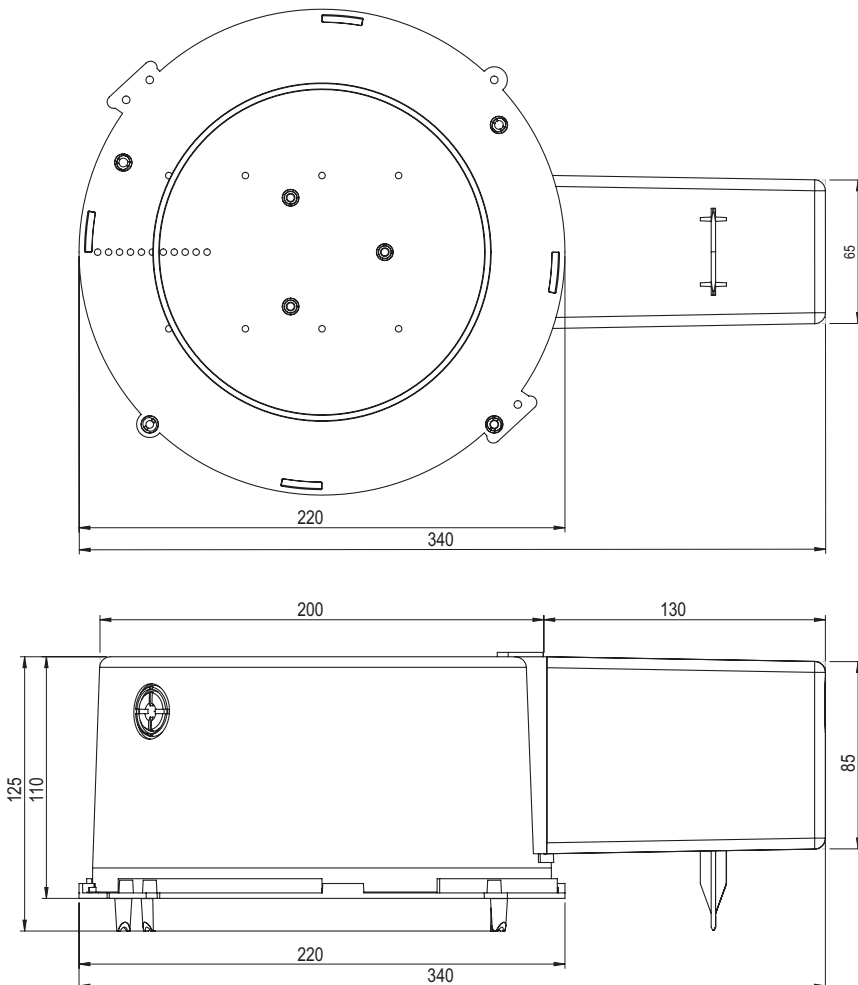

Datenblatt LED Box 70T (mit Tank kurz)

Deckenausschnitt	ø 70 mm
Einbautiefe Gehäuse	125 mm
Trafortank	130 x 85 x 65 mm
Werkstoff	Polycarbonat (PC)
Lieferung	Montagefertig inkl. Nägel
Rohreinführungen	2 x M20 / M25
Für Sichtbeton	Ja
Lagerartikel	ja
Verpackungseinheit	5
Weblink	www.spotbox.ch/ledbox

Montagehinweis:

Für Sichtbeton Nägel zwingend im Innenbereich des Deckenausschnittes einschlagen.

Art: **205 070**
E-No: **920 860 979**

920860979