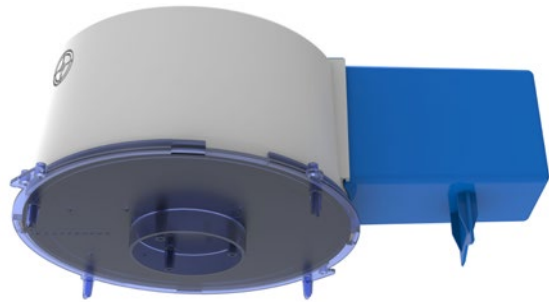

Datenblatt LED Box 70T (mit Tank kurz)

Deckenausschnitt	ø 70 mm
Einbautiefe Gehäuse	125 mm
Trafortank	130 x 85 x 65 mm
Werkstoff	Polycarbonat (PC)
Lieferung	Montagefertig inkl. Nägel
Rohreinführungen	2 x M20 / M25
Für Sichtbeton	Ja
Lagerartikel	ja
Verpackungseinheit	5
Weblink	www.spotbox.ch/ledbox

Montagehinweis:

Für Sichtbeton Nägel zwingend im Innenbereich des Deckenausschnittes einschlagen.

Art: **205 070**
E-No: **920 860 979**

920860979