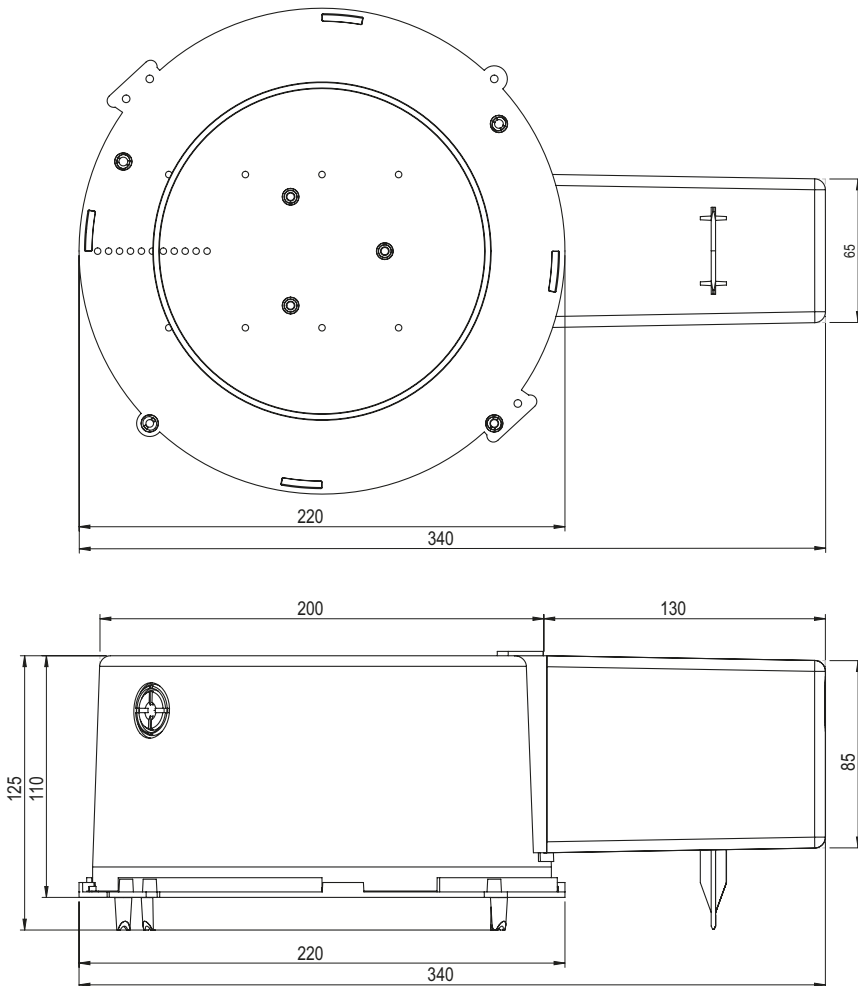

## Datenblatt LED Box 75T (mit Tank kurz)

Deckenausschnitt	ø 75 mm
Einbautiefe Gehäuse	125 mm
Trafortank	130 x 85 x 65 mm
Werkstoff	Polycarbonat (PC)
Lieferung	Montagefertig inkl. Nägel
Rohreinführungen	2 x M20 / M25
Für Sichtbeton	Ja
Lagerartikel	Ja
Verpackungseinheit	5
Weblink	<a href="http://www.spotbox.ch/ledbox">www.spotbox.ch/ledbox</a>

### Montagehinweis:

Für Sichtbeton Nägel zwingend im Innenbereich des Deckenausschnittes einschlagen.

Art: **205 075**  
E-No: **920 860 989**

920860989