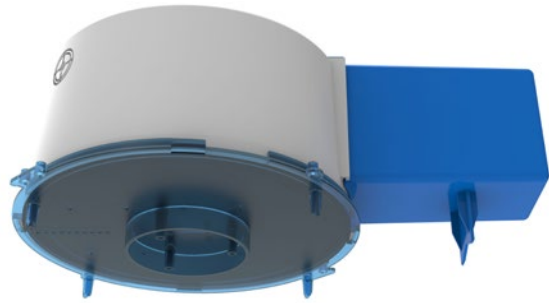

## Datenblatt LED Box 75T (mit Tank kurz)

Deckenausschnitt	ø 75 mm
Einbautiefe Gehäuse	125 mm
Trafortank	130 x 85 x 65 mm
Werkstoff	Polycarbonat (PC)
Lieferung	Montagefertig inkl. Nägel
Rohreinführungen	2 x M20 / M25
Für Sichtbeton	Ja
Lagerartikel	Ja
Verpackungseinheit	5
Weblink	<a href="http://www.spotbox.ch/ledbox">www.spotbox.ch/ledbox</a>