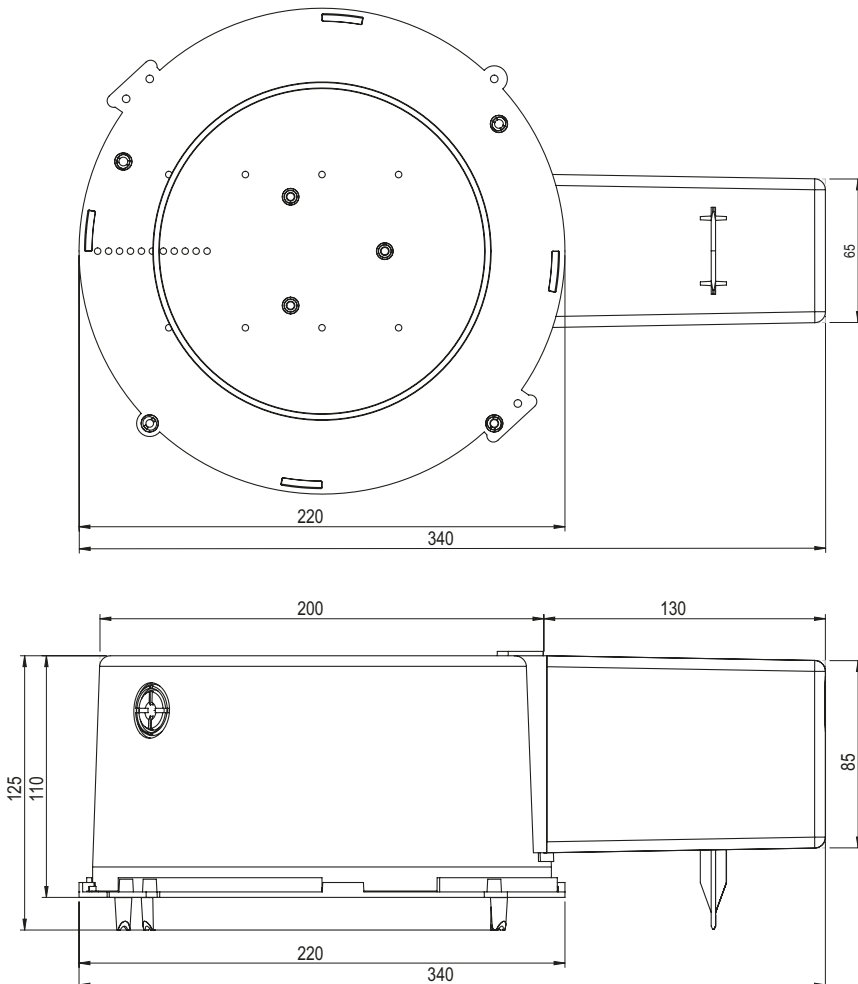

Datenblatt LED Box 90T (mit Tank kurz)

Deckenausschnitt	ø 90 mm
Einbautiefe Gehäuse	125 mm
Trafotank	130 x 85 x 65 mm
Werkstoff	Polycarbonat (PC)
Lieferung	Montagefertig inkl. Nägel
Rohreinführungen	2 x M20 / M25
Für Sichtbeton	Ja
Lagerartikel	ja
Verpackungseinheit	5
Weblink	www.spotbox.ch/ledbox

Montagehinweis:

Für Sichtbeton Nägel zwingend im Innenbereich des Deckenausschnittes einschlagen.

Art: **205 090**
E-No: **920 861 909**

920861909