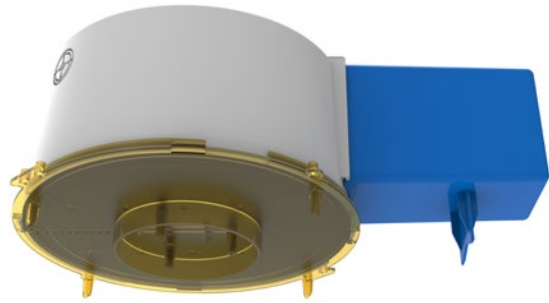

Datenblatt LED Box 90T (mit Tank kurz)

Deckenausschnitt	ø 90 mm
Einbautiefe Gehäuse	125 mm
Trafotank	130 x 85 x 65 mm
Werkstoff	Polycarbonat (PC)
Lieferung	Montagefertig inkl. Nägel
Rohreinführungen	2 x M20 / M25
Für Sichtbeton	Ja
Lagerartikel	ja
Verpackungseinheit	5
Weblink	www.spotbox.ch/ledbox

Montagehinweis:

Für Sichtbeton Nägel zwingend im Innenbereich des Deckenausschnittes einschlagen.

Art: **205 090**
E-No: **920 861 909**

920861909