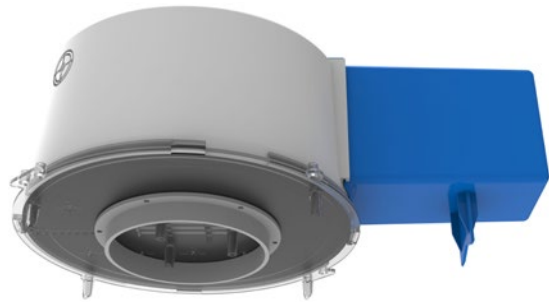

## Datenblatt LED Box 100T (mit Tank kurz)

Deckenausschnitt	ø 100 mm
Einbautiefe Gehäuse	125 mm
Trafortank	130 x 85 x 65 mm
Werkstoff	Polycarbonat (PC)
Lieferung	Montagefertig inkl. Nägel
Rohreinführungen	2 x M20 / M25
Für Sichtbeton	Ja
Lagerartikel	Nein
Verpackungseinheit	5
Weblink	<a href="http://www.spotbox.ch/ledbox">www.spotbox.ch/ledbox</a>

### Montagehinweis:

Für Sichtbeton Nägel zwingend im Innenbereich des Deckenausschnittes einschlagen.

Art: **205 100**  
E-No: **920 860 819**

920860819