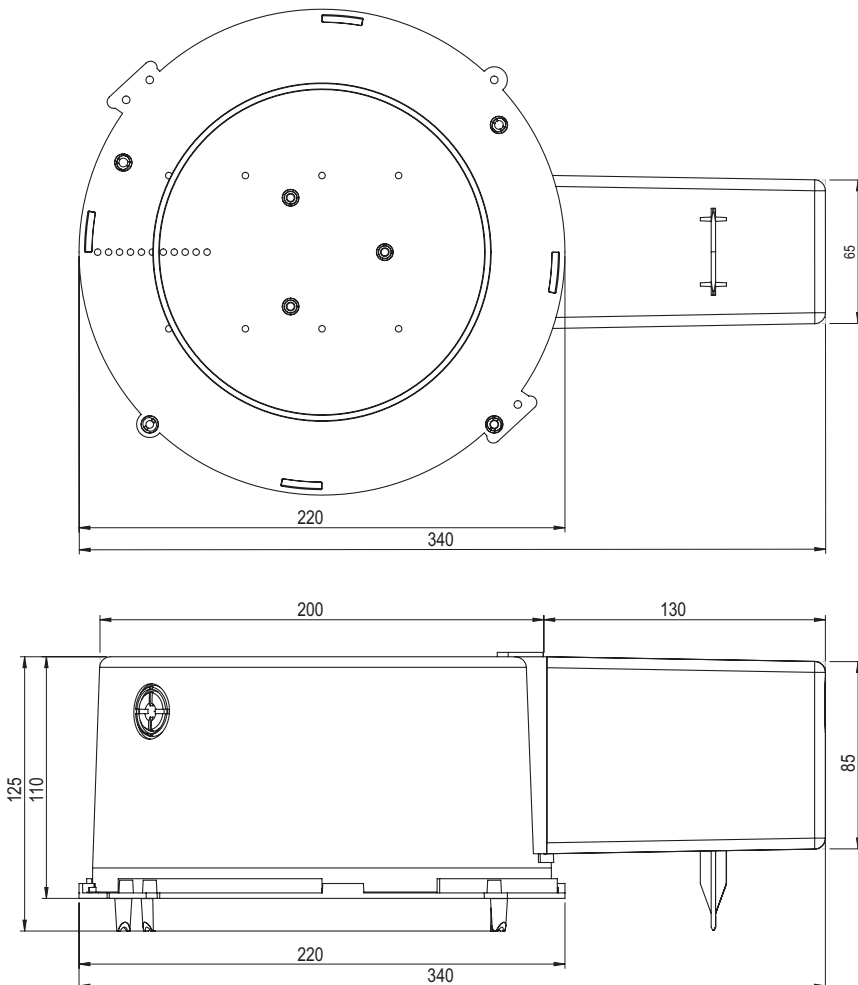

## Datenblatt LED Box 100T (mit Tank kurz)

Deckenausschnitt	ø 100 mm
Einbautiefe Gehäuse	125 mm
Trafortank	130 x 85 x 65 mm
Werkstoff	Polycarbonat (PC)
Lieferung	Montagefertig inkl. Nägel
Rohreinführungen	2 x M20 / M25
Für Sichtbeton	Ja
Lagerartikel	Nein
Verpackungseinheit	5
Weblink	<a href="http://www.spotbox.ch/ledbox">www.spotbox.ch/ledbox</a>

### Montagehinweis:

Für Sichtbeton Nägel zwingend im Innenbereich des Deckenausschnittes einschlagen.

Art: **205 100**  
E-No: **920 860 819**

920860819