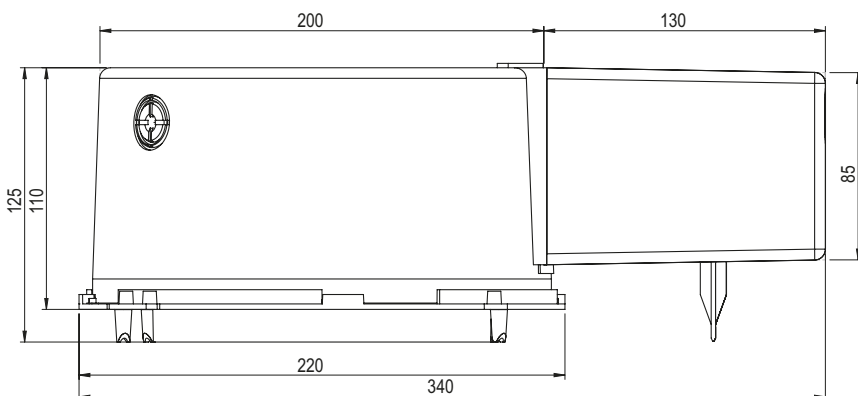

Datenblatt LED Box 102T (mit Tank kurz)

Deckenausschnitt	ø 102 mm
Einbautiefe Gehäuse	125 mm
Trafortank	130 x 85 x 65 mm
Werkstoff	Polycarbonat (PC)
Lieferung	Montagefertig inkl. Nägel
Rohreinführungen	2 x M20 / M25
Für Sichtbeton	Ja
Lagerartikel	Ja
Verpackungseinheit	5
Weblink	www.spotbox.ch/ledbox

Montagehinweis:

Für Sichtbeton Nägel zwingend im Innenbereich des Deckenausschnittes einschlagen.

Art: **205 102**
E-No: **920 860 709**

920860709