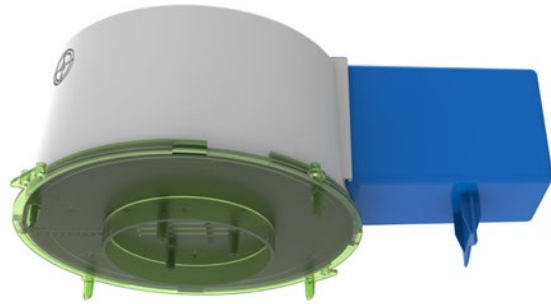

Datenblatt LED Box 102T (mit Tank kurz)

Deckenausschnitt	ø 102 mm
Einbautiefe Gehäuse	125 mm
Trafortank	130 x 85 x 65 mm
Werkstoff	Polycarbonat (PC)
Lieferung	Montagefertig inkl. Nägel
Rohreinführungen	2 x M20 / M25
Für Sichtbeton	Ja
Lagerartikel	Ja
Verpackungseinheit	5
Weblink	www.spotbox.ch/ledbox

Montagehinweis:

Für Sichtbeton Nägel zwingend im Innenbereich des Deckenausschnittes einschlagen.

Art: **205 102**
E-No: **920 860 709**

920860709