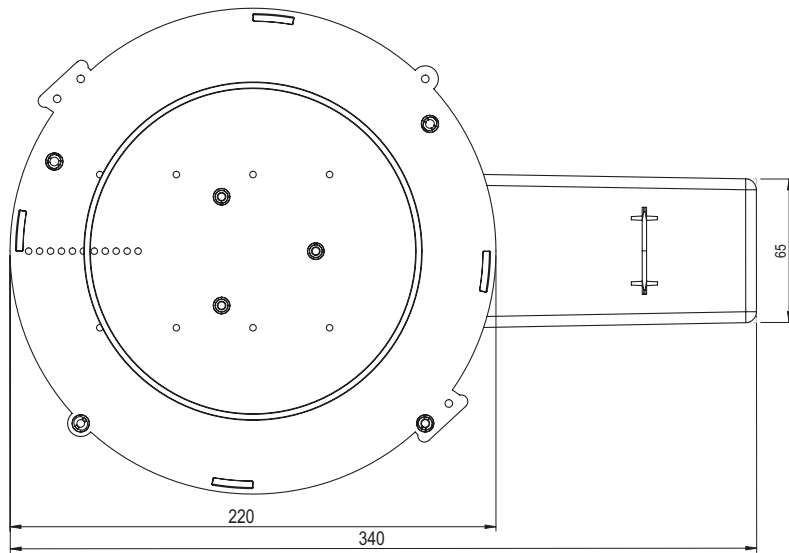

Datenblatt LED Box 102T (mit Tank kurz)

Deckenausschnitt	ø 102 mm
Einbautiefe Gehäuse	125 mm
Trafortank	130 x 85 x 65 mm
Werkstoff	Polycarbonat (PC)
Lieferung	Montagefertig inkl. Nägel
Rohreinführungen	2 x M20 / M25
Für Sichtbeton	Ja
Lagerartikel	Ja
Verpackungseinheit	5
Weblink	www.spotbox.ch/ledbox

Montagehinweis:

Für Sichtbeton Nägel zwingend im Innenbereich des Deckenausschnittes einschlagen.

Art: **205 102**
E-No: **920 860 709**

920860709