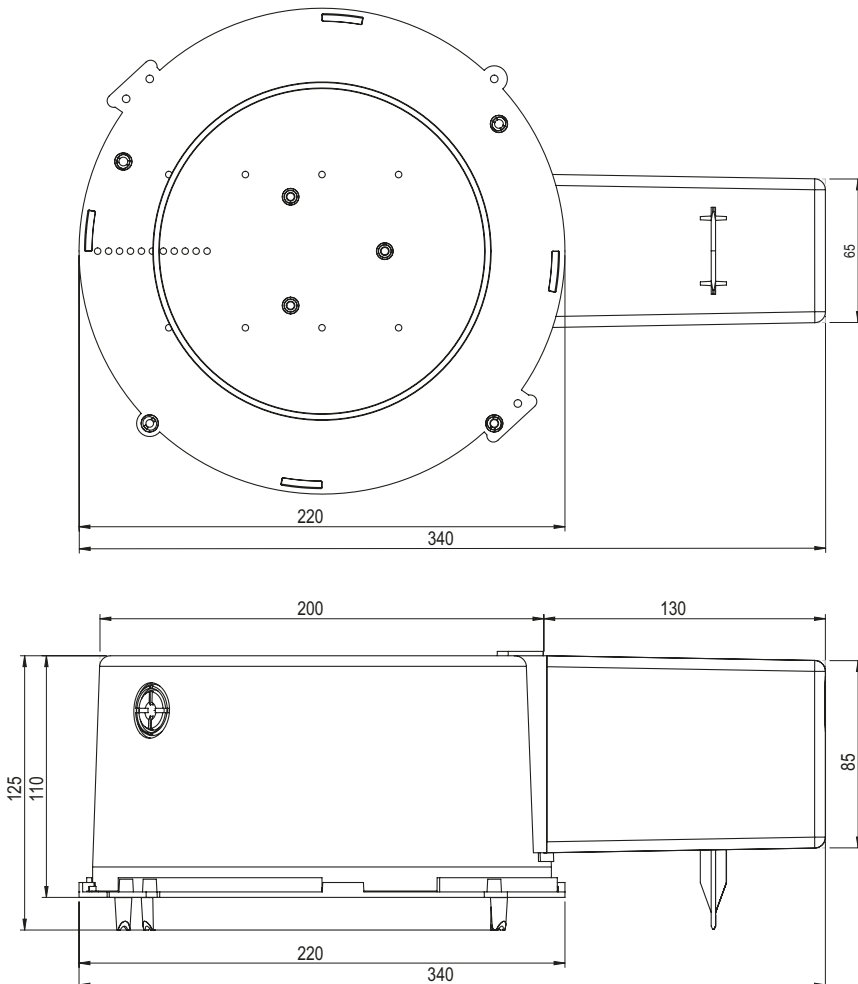

Datenblatt LED Box 105T (mit Tank kurz)

Deckenausschnitt	ø 105 mm
Einbautiefe Gehäuse	125 mm
Trafortank	130 x 85 x 65 mm
Werkstoff	Polycarbonat (PC)
Lieferung	Montagefertig inkl. Nägel
Rohreinführungen	2 x M20 / M25
Für Sichtbeton	Ja
Lagerartikel	Ja
Verpackungseinheit	5
Weblink	www.spotbox.ch/ledbox

Montagehinweis:

Für Sichtbeton Nägel zwingend im Innenbereich des Deckenausschnittes einschlagen.

Art: **205 105**
E-No: **920 860 919**

920860919