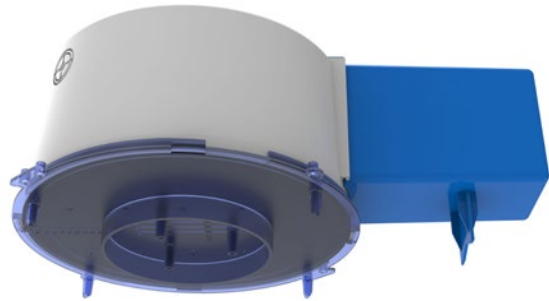

Datenblatt LED Box 105T (mit Tank kurz)

Deckenausschnitt	ø 105 mm
Einbautiefe Gehäuse	125 mm
Trafortank	130 x 85 x 65 mm
Werkstoff	Polycarbonat (PC)
Lieferung	Montagefertig inkl. Nägel
Rohreinführungen	2 x M20 / M25
Für Sichtbeton	Ja
Lagerartikel	Ja
Verpackungseinheit	5
Weblink	www.spotbox.ch/ledbox

Montagehinweis:

Für Sichtbeton Nägel zwingend im Innenbereich des Deckenausschnittes einschlagen.

Art: **205 105**
E-No: **920 860 919**

920860919