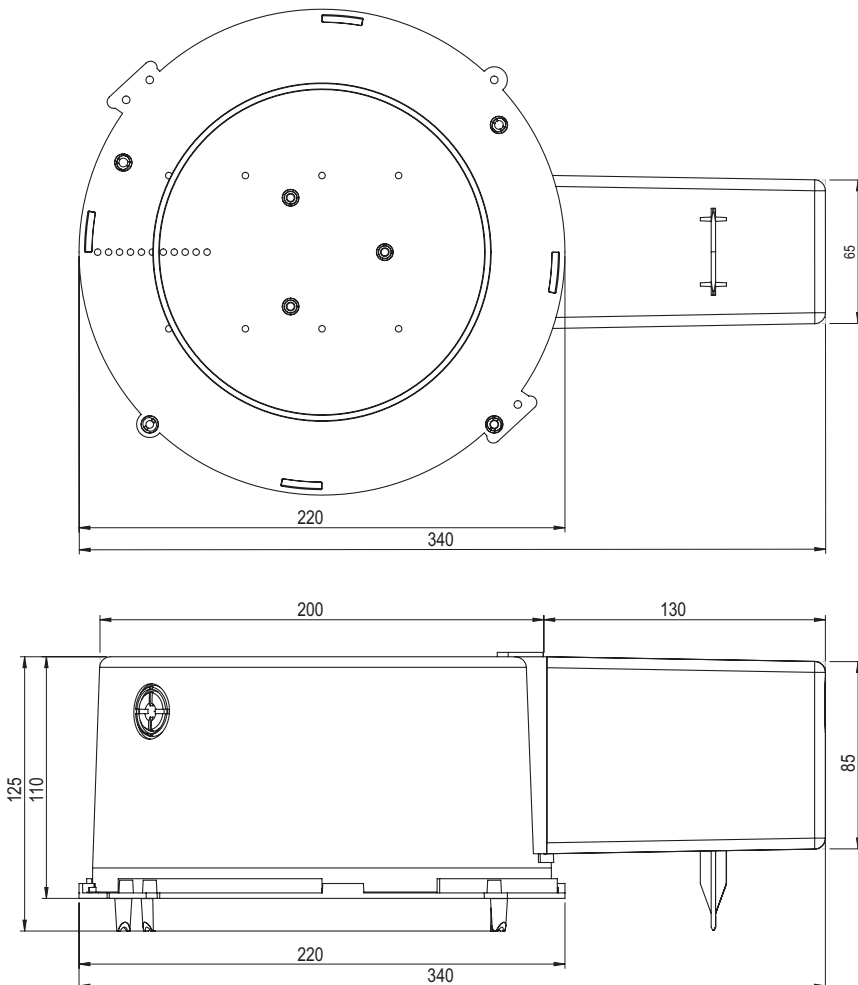

## Datenblatt LED Box 110T (mit Tank kurz)

Deckenausschnitt	ø 110 mm
Einbautiefe Gehäuse	125 mm
Trafortank	130 x 85 x 65 mm
Werkstoff	Polycarbonat (PC)
Lieferung	Montagefertig inkl. Nägel
Rohreinführungen	2 x M20 / M25
Für Sichtbeton	Ja
Lagerartikel	Ja
Verpackungseinheit	5
Weblink	<a href="http://www.spotbox.ch/ledbox">www.spotbox.ch/ledbox</a>

### Montagehinweis:

Für Sichtbeton Nägel zwingend im Innenbereich des Deckenausschnittes einschlagen.

Art: **205 110**  
E-No: **920 860 929**

920860929