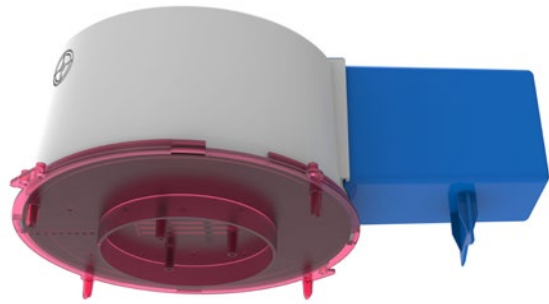

## Datenblatt LED Box 110T (mit Tank kurz)

Deckenausschnitt	ø 110 mm
Einbautiefe Gehäuse	125 mm
Trafortank	130 x 85 x 65 mm
Werkstoff	Polycarbonat (PC)
Lieferung	Montagefertig inkl. Nägel
Rohreinführungen	2 x M20 / M25
Für Sichtbeton	Ja
Lagerartikel	Ja
Verpackungseinheit	5
Weblink	<a href="http://www.spotbox.ch/ledbox">www.spotbox.ch/ledbox</a>