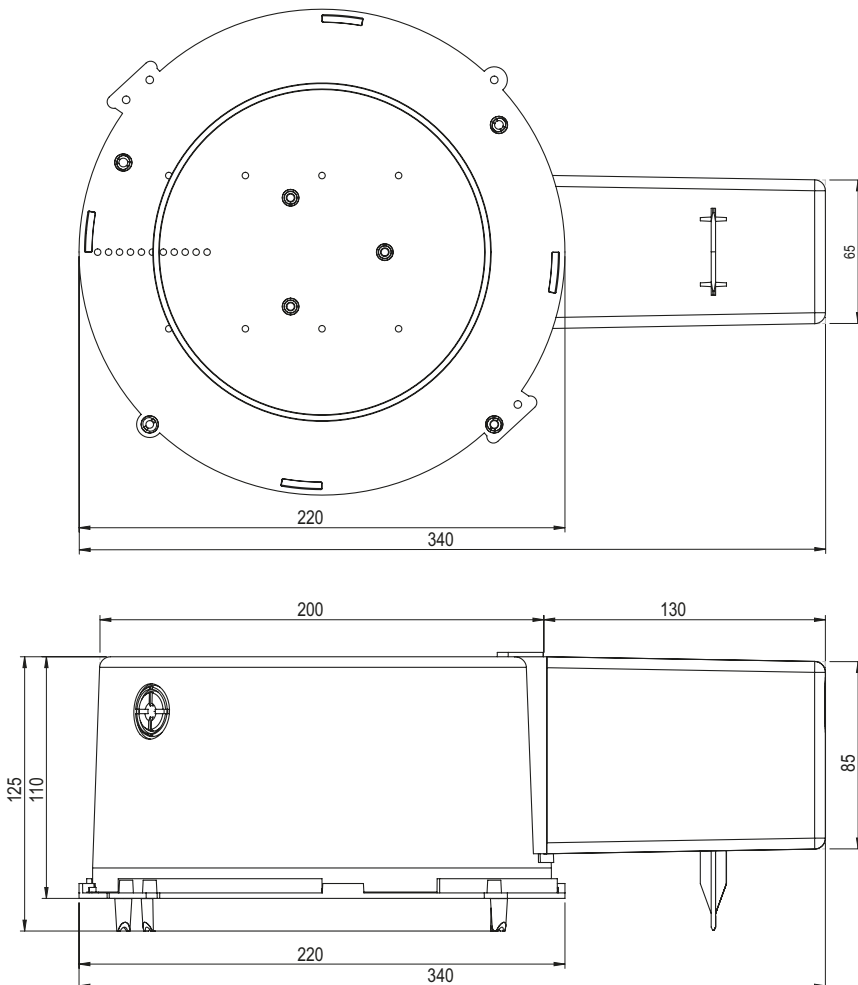

## Datenblatt LED Box 120T (mit Tank kurz)

Deckenausschnitt	ø 120 mm
Einbautiefe Gehäuse	125 mm
Trafotank	130 x 85 x 65 mm
Werkstoff	Polycarbonat (PC)
Lieferung	Montagefertig inkl. Nägel
Rohreinführungen	2 x M20 / M25
Für Sichtbeton	Ja
Lagerartikel	Nein
Verpackungseinheit	5
Weblink	<a href="http://www.spotbox.ch/ledbox">www.spotbox.ch/ledbox</a>

### Montagehinweis:

Für Sichtbeton Nägel zwingend im Innenbereich des Deckenausschnittes einschlagen.

Art: **205 120**  
E-No: **920 860 949**

920860949