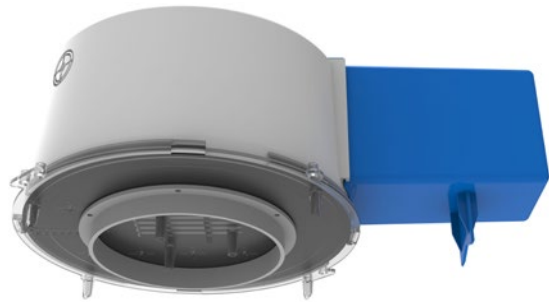

## Datenblatt LED Box 120T (mit Tank kurz)

Deckenausschnitt	ø 120 mm
Einbautiefe Gehäuse	125 mm
Trafotank	130 x 85 x 65 mm
Werkstoff	Polycarbonat (PC)
Lieferung	Montagefertig inkl. Nägel
Rohreinführungen	2 x M20 / M25
Für Sichtbeton	Ja
Lagerartikel	Nein
Verpackungseinheit	5
Weblink	<a href="http://www.spotbox.ch/ledbox">www.spotbox.ch/ledbox</a>

### Montagehinweis:

Für Sichtbeton Nägel zwingend im Innenbereich des Deckenausschnittes einschlagen.

Art: **205 120**  
E-No: **920 860 949**

920860949