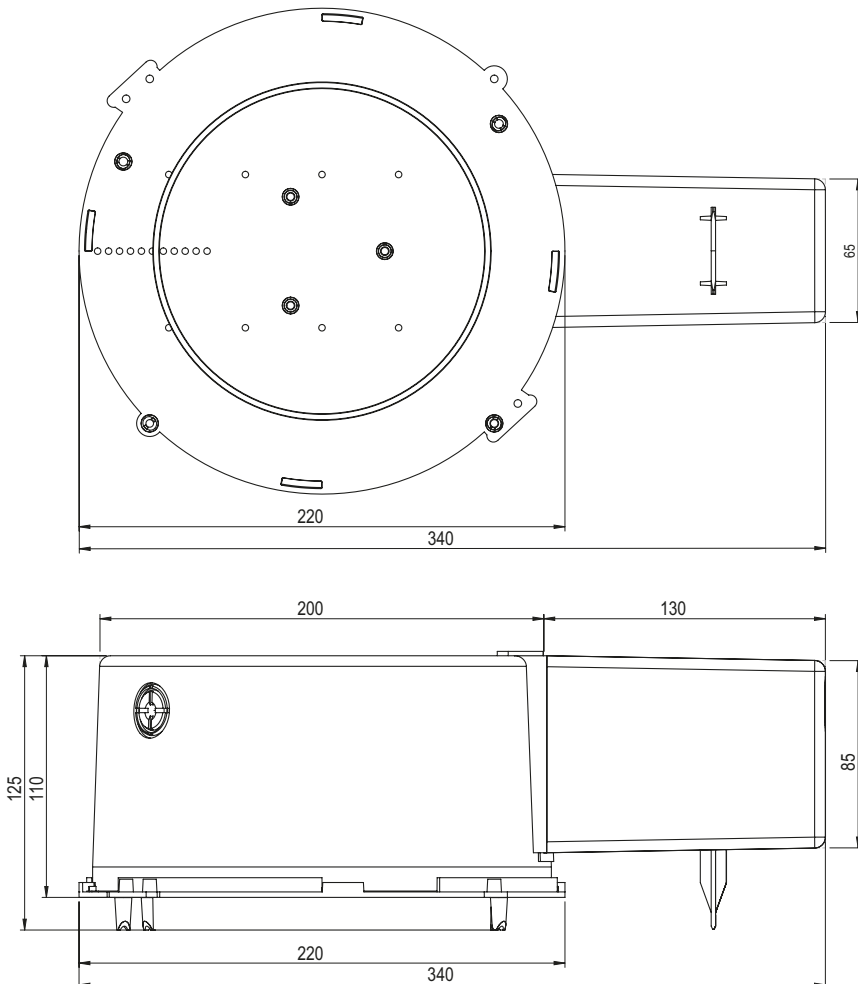

Datenblatt LED Box 130T (mit Tank kurz)

Deckenausschnitt	ø 130 mm
Einbautiefe Gehäuse	125 mm
Trafortank	130 x 85 x 65 mm
Werkstoff	Polycarbonat (PC)
Lieferung	Montagefertig inkl. Nägel
Rohreinführungen	2 x M20 / M25
Für Sichtbeton	Ja
Lagerartikel	Ja
Verpackungseinheit	5
Weblink	www.spotbox.ch/ledbox

Montagehinweis:

Für Sichtbeton Nägel zwingend im Innenbereich des Deckenausschnittes einschlagen.

Art: **205 130**
E-No: **920 860 969**

920860969