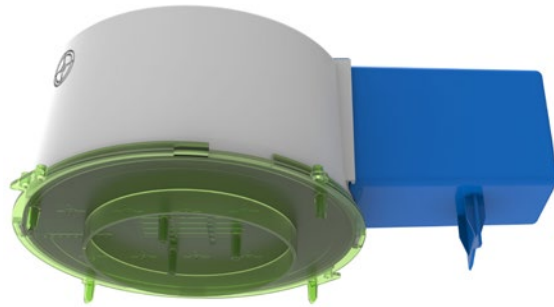

Datenblatt LED Box 130T (mit Tank kurz)

Deckenausschnitt	ø 130 mm
Einbautiefe Gehäuse	125 mm
Trafortank	130 x 85 x 65 mm
Werkstoff	Polycarbonat (PC)
Lieferung	Montagefertig inkl. Nägel
Rohreinführungen	2 x M20 / M25
Für Sichtbeton	Ja
Lagerartikel	Ja
Verpackungseinheit	5
Weblink	www.spotbox.ch/ledbox

Montagehinweis:

Für Sichtbeton Nägel zwingend im Innenbereich des Deckenausschnittes einschlagen.

Art: **205 130**
E-No: **920 860 969**

920860969