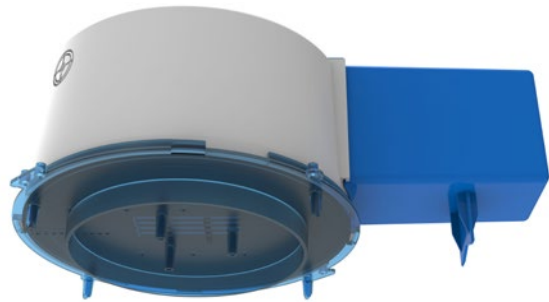

Datenblatt LED Box 150T (mit Tank kurz)

Deckenausschnitt	ø 150 mm
Einbautiefe Gehäuse	125 mm
Trafortank	130 x 85 x 65 mm
Werkstoff	Polycarbonat (PC)
Lieferung	Montagefertig inkl. Nägel
Rohreinführungen	2 x M20 / M25
Für Sichtbeton	Ja
Lagerartikel	Ja
Verpackungseinheit	5
Weblink	www.spotbox.ch/ledbox

Montagehinweis:

Für Sichtbeton Nägel zwingend im Innenbereich des Deckenausschnittes einschlagen.

Art: **205 150**
E-No: **920 860 839**

920860839