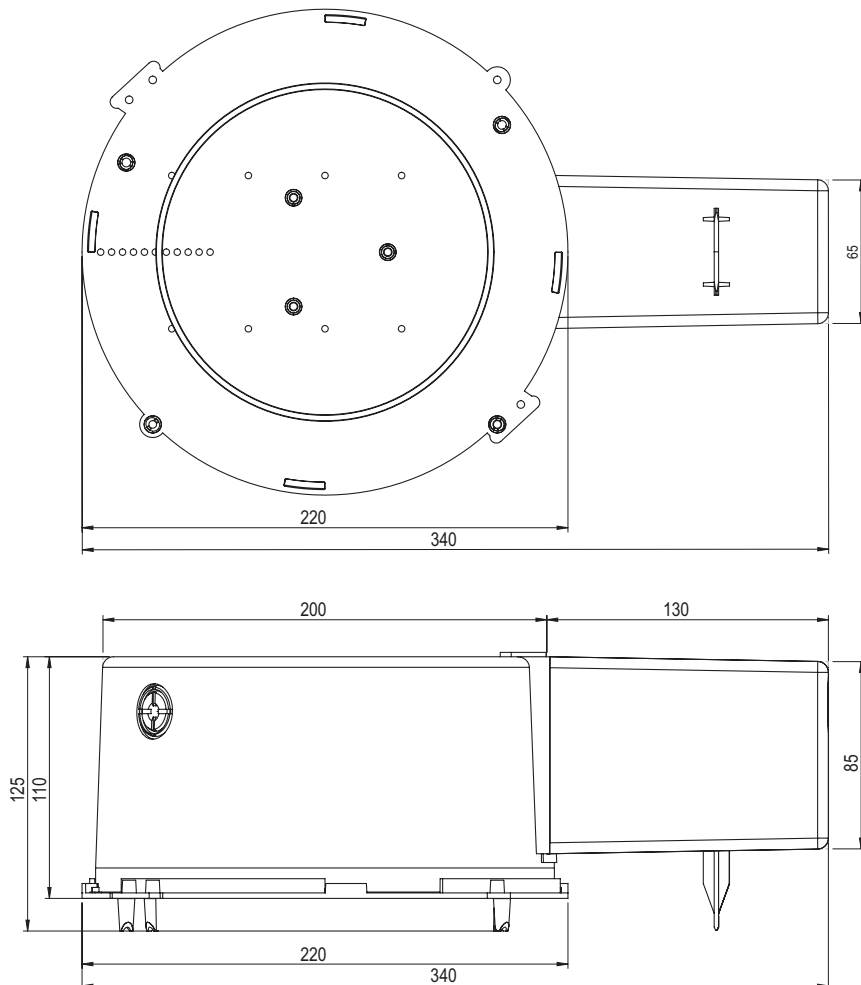

Datenblatt LED Box 150T (mit Tank kurz)

Deckenausschnitt	ø 150 mm
Einbautiefe Gehäuse	125 mm
Trafortank	130 x 85 x 65 mm
Werkstoff	Polycarbonat (PC)
Lieferung	Montagefertig inkl. Nägel
Rohreinführungen	2 x M20 / M25
Für Sichtbeton	Ja
Lagerartikel	Ja
Verpackungseinheit	5
Weblink	www.spotbox.ch/ledbox

Montagehinweis:

Für Sichtbeton Nägel zwingend im Innenbereich des Deckenausschnittes einschlagen.

Art: **205 150**
E-No: **920 860 839**

920860839