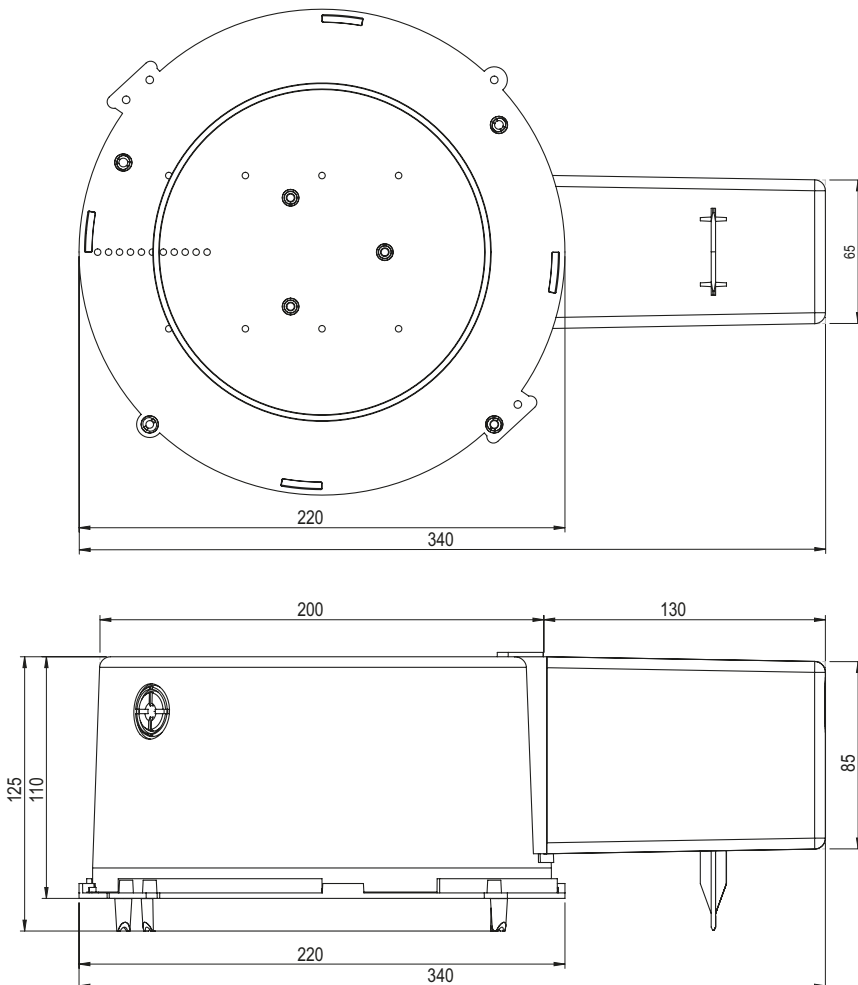

Datenblatt LED Box 160T (mit Tank kurz)

Deckenausschnitt	ø 160 mm
Einbautiefe Gehäuse	125 mm
Trafotank	130 x 85 x 65 mm
Werkstoff	Polycarbonat (PC)
Lieferung	Montagefertig inkl. Nägel
Rohreinführungen	2 x M20 / M25
Für Sichtbeton	Ja
Lagerartikel	Ja
Verpackungseinheit	5
Weblink	www.spotbox.ch/ledbox

Montagehinweis:

Für Sichtbeton Nägel zwingend im Innenbereich des Deckenausschnittes einschlagen.

Art: **205 160**
E-No: **920 860 849**

920860849