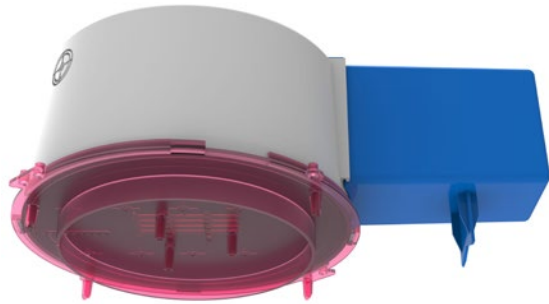

Datenblatt LED Box 160T (mit Tank kurz)

Deckenausschnitt	ø 160 mm
Einbautiefe Gehäuse	125 mm
Trafotank	130 x 85 x 65 mm
Werkstoff	Polycarbonat (PC)
Lieferung	Montagefertig inkl. Nägel
Rohreinführungen	2 x M20 / M25
Für Sichtbeton	Ja
Lagerartikel	Ja
Verpackungseinheit	5
Weblink	www.spotbox.ch/ledbox

Montagehinweis:

Für Sichtbeton Nägel zwingend im Innenbereich des Deckenausschnittes einschlagen.

Art: **205 160**
E-No: **920 860 849**

920860849