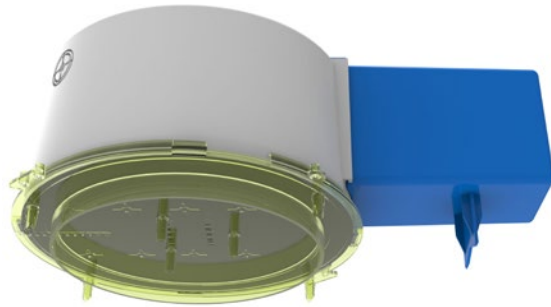

## Datenblatt LED Box 168T (mit Tank kurz)

Deckenausschnitt	ø 168 mm
Einbautiefe Gehäuse	125 mm
Trafortank	130 x 85 x 65 mm
Werkstoff	Polycarbonat (PC)
Lieferung	Montagefertig inkl. Nägel
Rohreinführungen	2 x M20 / M25
Für Sichtbeton	Ja
Lagerartikel	Ja
Verpackungseinheit	5
Weblink	<a href="http://www.spotbox.ch/ledbox">www.spotbox.ch/ledbox</a>

### Montagehinweis:

Für Sichtbeton Nägel zwingend im Innenbereich des Deckenausschnittes einschlagen.

Art: **205 168**  
E-No: **920 860 859**

920860859