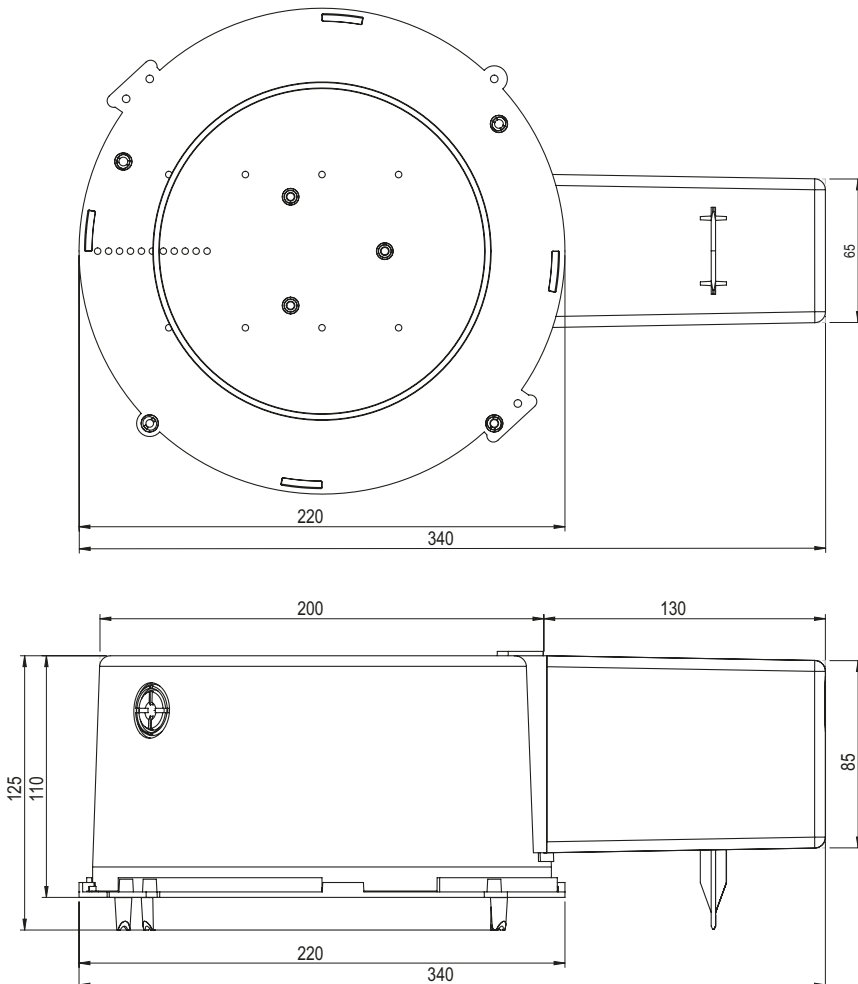

## Datenblatt LED Box 168T (mit Tank kurz)

Deckenausschnitt	ø 168 mm
Einbautiefe Gehäuse	125 mm
Trafortank	130 x 85 x 65 mm
Werkstoff	Polycarbonat (PC)
Lieferung	Montagefertig inkl. Nägel
Rohreinführungen	2 x M20 / M25
Für Sichtbeton	Ja
Lagerartikel	Ja
Verpackungseinheit	5
Weblink	<a href="http://www.spotbox.ch/ledbox">www.spotbox.ch/ledbox</a>

### Montagehinweis:

Für Sichtbeton Nägel zwingend im Innenbereich des Deckenausschnittes einschlagen.

Art: **205 168**  
E-No: **920 860 859**

920860859