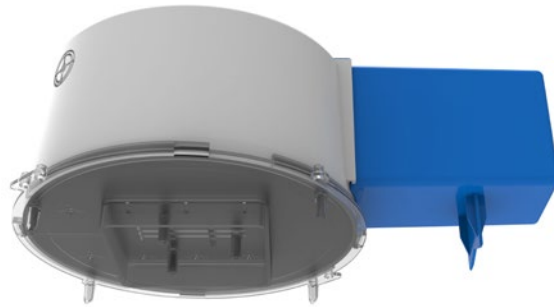

Datenblatt LED Box 95QT (mit Tank kurz)

Deckenausschnitt	95 x 95 mm
Einbautiefe Gehäuse	125 mm
Trafortank	130 x 85 x 65 mm
Werkstoff	Polycarbonat (PC)
Lieferung	Montagefertig inkl. Nägel
Rohreinführungen	2 x M20 / M25
Für Sichtbeton	Ja
Lagerartikel	Ja
Verpackungseinheit	5
Weblink	www.spotbox.ch/ledbox

Montagehinweis:

Für Sichtbeton Nägel zwingend im Innenbereich des Deckenausschnittes einschlagen.

Art: **205 495**
E-No: **920 860 729**

920860729