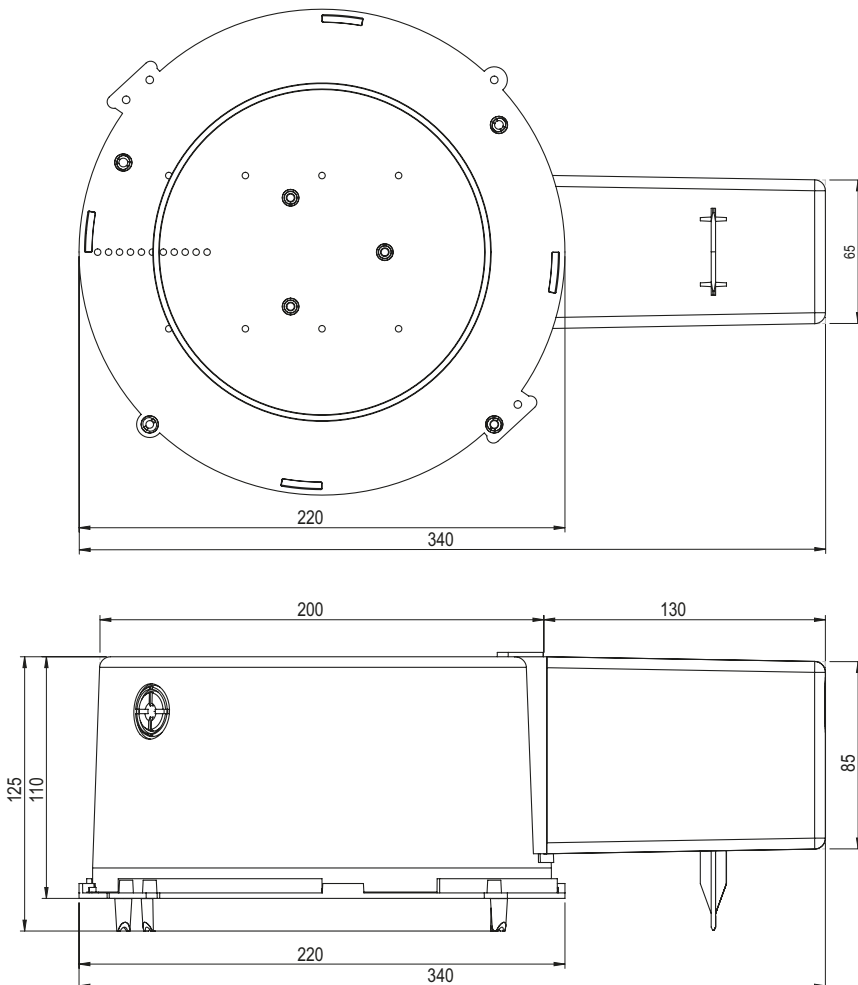

Datenblatt LED Box 95QT (mit Tank kurz)

Deckenausschnitt	95 x 95 mm
Einbautiefe Gehäuse	125 mm
Trafortank	130 x 85 x 65 mm
Werkstoff	Polycarbonat (PC)
Lieferung	Montagefertig inkl. Nägel
Rohreinführungen	2 x M20 / M25
Für Sichtbeton	Ja
Lagerartikel	Ja
Verpackungseinheit	5
Weblink	www.spotbox.ch/ledbox

Montagehinweis:

Für Sichtbeton Nägel zwingend im Innenbereich des Deckenausschnittes einschlagen.

Art: **205 495**
E-No: **920 860 729**

920860729