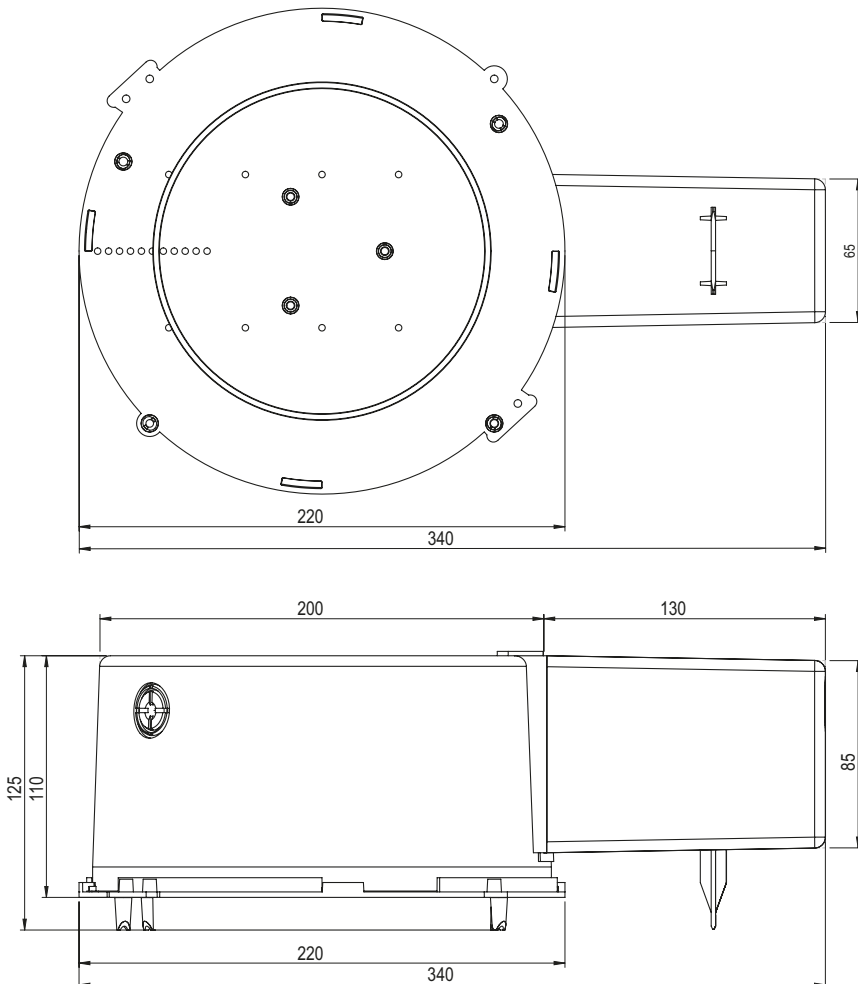

Datenblatt LED Box Variabel T (mit Tank kurz)

Deckenausschnitt \varnothing ausbohrbar bis 170 mm

Einbautiefe Gehäuse 125 mm

Trafortank 130 x 85 x 65 mm

Werkstoff Polycarbonat (PC), Fermacell

Lieferung Montagefertig inkl. Nägel

Rohreinführungen 2 x M20 / M25

Für Sichtbeton Nein

Lagerartikel Ja

Verpackungseinheit 5

Weblink www.spotbox.ch/ledbox

Montagehinweis:

Gewünschter Deckenausschnitt nach dem Ausschalen ausbohren.

Art: **205 600**
E-No: **920 860 899**