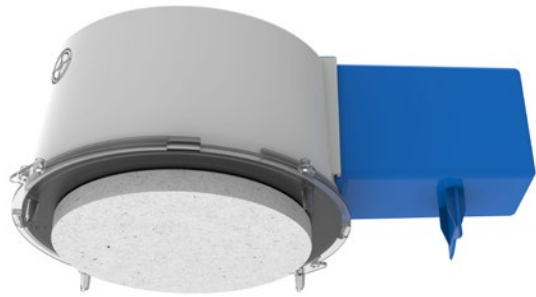

Datenblatt LED Box Variabel T (mit Tank kurz)

Deckenausschnitt \varnothing ausbohrbar bis 170 mm

Einbautiefe Gehäuse 125 mm

Trafortank 130 x 85 x 65 mm

Werkstoff Polycarbonat (PC), Fermacell

Lieferung Montagefertig inkl. Nägel

Rohreinführungen 2 x M20 / M25

Für Sichtbeton Nein

Lagerartikel Ja

Verpackungseinheit 5

Weblink www.spotbox.ch/ledbox

Montagehinweis:

Gewünschter Deckenausschnitt nach dem Ausschalen ausbohren.

Art: **205 600**
E-No: **920 860 899**