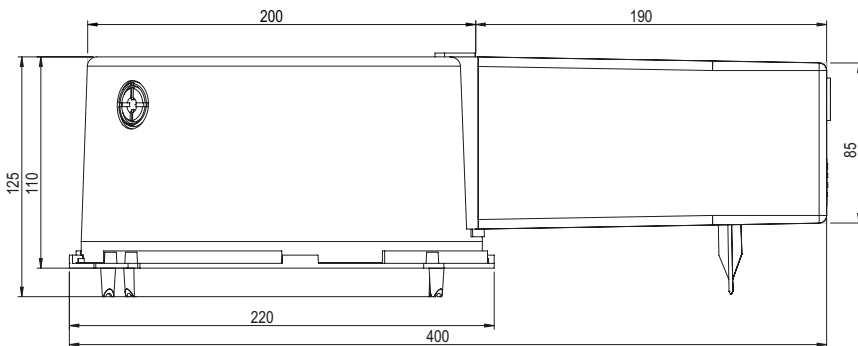

Datenblatt LED Box 70TL (mit Tank lang)

Deckenausschnitt	ø 70 mm
Einbautiefe Gehäuse	125 mm
Trafotank	180 x 85 x 65 mm
Werkstoff	Polycarbonat (PC)
Lieferung	Montagefertig inkl. Nägel
Rohreinführungen	2 x M20 / M25
Für Sichtbeton	Ja
Lagerartikel	ja
Verpackungseinheit	5
Weblink	www.spotbox.ch/ledbox

Montagehinweis:

Für Sichtbeton Nägel zwingend im Innenbereich des Deckenausschnittes einschlagen.

Art: **208 070**
E-No: **920 863 979**

920863979