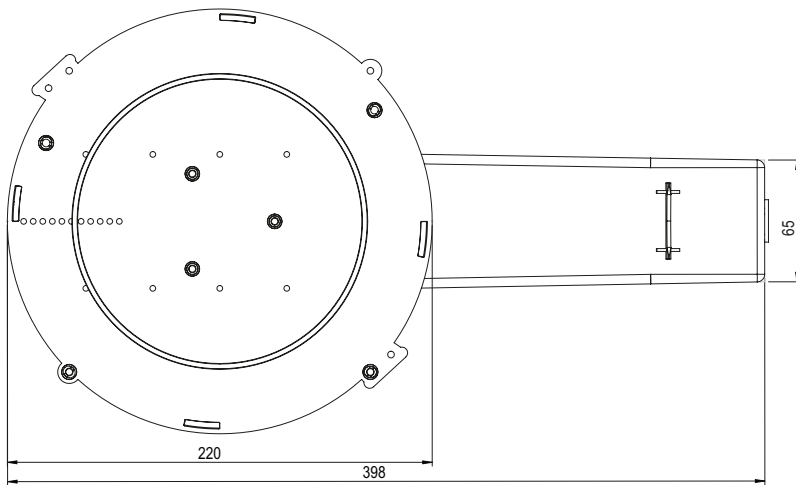

Datenblatt LED Box 70TL (mit Tank lang)

Deckenausschnitt	ø 70 mm
Einbautiefe Gehäuse	125 mm
Trafotank	180 x 85 x 65 mm
Werkstoff	Polycarbonat (PC)
Lieferung	Montagefertig inkl. Nägel
Rohreinführungen	2 x M20 / M25
Für Sichtbeton	Ja
Lagerartikel	ja
Verpackungseinheit	5
Weblink	www.spotbox.ch/ledbox

Montagehinweis:

Für Sichtbeton Nägel zwingend im Innenbereich des Deckenausschnittes einschlagen.

Art: **208 070**
E-No: **920 863 979**

920863979