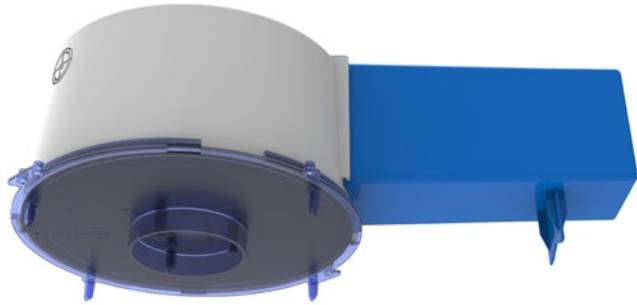

Datenblatt LED Box 70TL (mit Tank lang)

Deckenausschnitt	ø 70 mm
Einbautiefe Gehäuse	125 mm
Trafotank	180 x 85 x 65 mm
Werkstoff	Polycarbonat (PC)
Lieferung	Montagefertig inkl. Nägel
Rohreinführungen	2 x M20 / M25
Für Sichtbeton	Ja
Lagerartikel	ja
Verpackungseinheit	5
Weblink	www.spotbox.ch/ledbox

Montagehinweis:

Für Sichtbeton Nägel zwingend im Innenbereich des Deckenausschnittes einschlagen.

Art: **208 070**
E-No: **920 863 979**

920863979