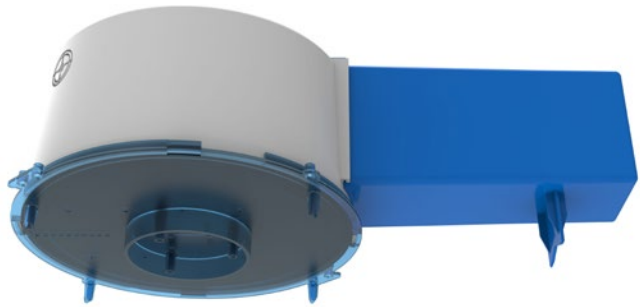

Datenblatt LED Box 75TL (mit Tank lang)

Deckenausschnitt	ø 75 mm
Einbautiefe Gehäuse	125 mm
Trafotank	180 x 85 x 65 mm
Werkstoff	Polycarbonat (PC)
Lieferung	Montagefertig inkl. Nägel
Rohreinführungen	2 x M20 / M25
Für Sichtbeton	Ja
Lagerartikel	Ja
Verpackungseinheit	5
Weblink	www.spotbox.ch/ledbox

Montagehinweis:

Für Sichtbeton Nägel zwingend im Innenbereich des Deckenausschnittes einschlagen.

Art: **208 075**
E-No: **920 863 989**

920863989