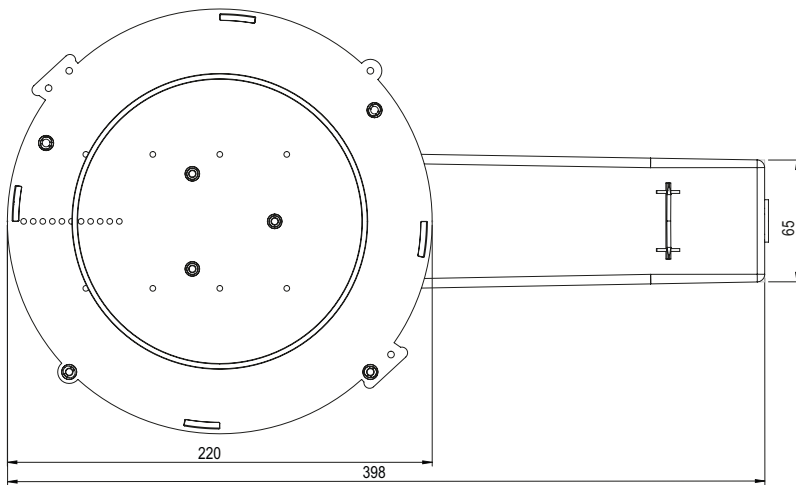

Datenblatt LED Box 75TL (mit Tank lang)

Deckenausschnitt	ø 75 mm
Einbautiefe Gehäuse	125 mm
Trafotank	180 x 85 x 65 mm
Werkstoff	Polycarbonat (PC)
Lieferung	Montagefertig inkl. Nägel
Rohreinführungen	2 x M20 / M25
Für Sichtbeton	Ja
Lagerartikel	Ja
Verpackungseinheit	5
Weblink	www.spotbox.ch/ledbox

Montagehinweis:

Für Sichtbeton Nägel zwingend im Innenbereich des Deckenausschnittes einschlagen.

Art: **208 075**
E-No: **920 863 989**

920863989