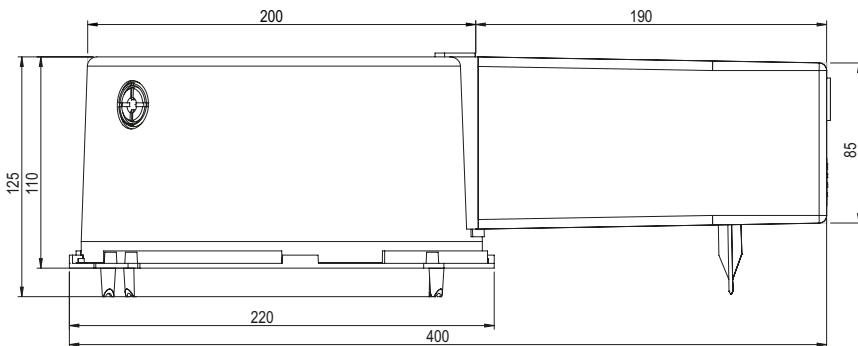

Datenblatt LED Box 75TL (mit Tank lang)

Deckenausschnitt	ø 75 mm
Einbautiefe Gehäuse	125 mm
Trafotank	180 x 85 x 65 mm
Werkstoff	Polycarbonat (PC)
Lieferung	Montagefertig inkl. Nägel
Rohreinführungen	2 x M20 / M25
Für Sichtbeton	Ja
Lagerartikel	Ja
Verpackungseinheit	5
Weblink	www.spotbox.ch/ledbox

Montagehinweis:

Für Sichtbeton Nägel zwingend im Innenbereich des Deckenausschnittes einschlagen.

Art: **208 075**
E-No: **920 863 989**

920863989