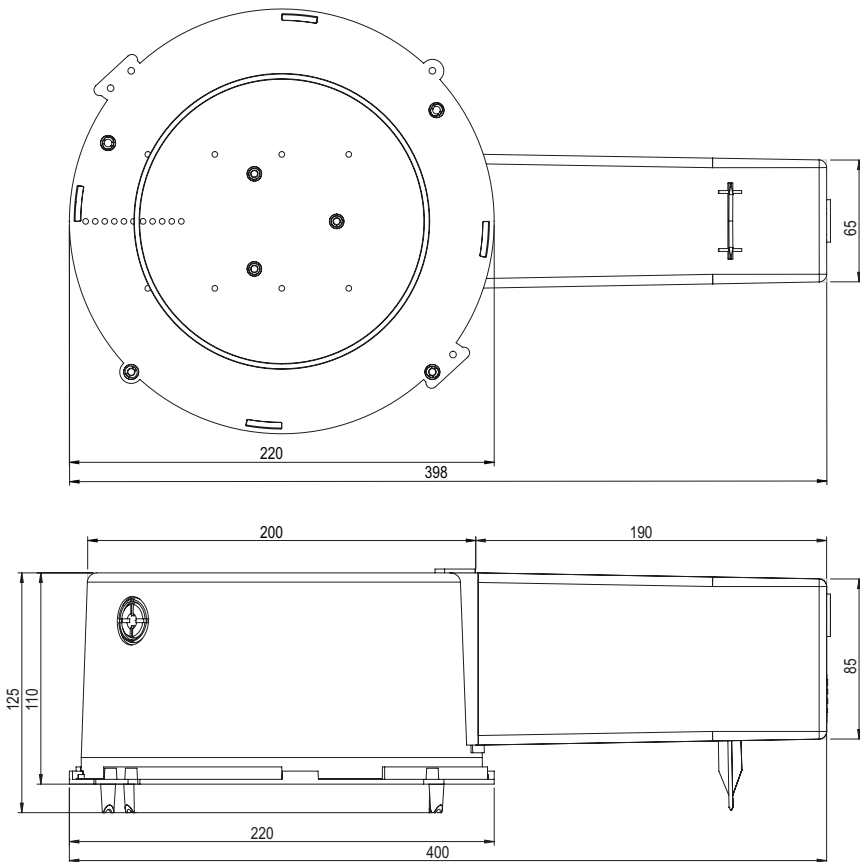

## Datenblatt LED Box 90TL (mit Tank lang)

Deckenausschnitt	ø 90 mm
Einbautiefe Gehäuse	125 mm
Trafotank	180 x 85 x 65 mm
Werkstoff	Polycarbonat (PC)
Lieferung	Montagefertig inkl. Nägel
Rohreinführungen	2 x M20 / M25
Für Sichtbeton	Ja
Lagerartikel	ja
Verpackungseinheit	5
Weblink	<a href="http://www.spotbox.ch/ledbox">www.spotbox.ch/ledbox</a>

### Montagehinweis:

Für Sichtbeton Nägel zwingend im Innenbereich des Deckenausschnittes einschlagen.

Art: **208 090**  
E-No: **920 863 909**

920863909