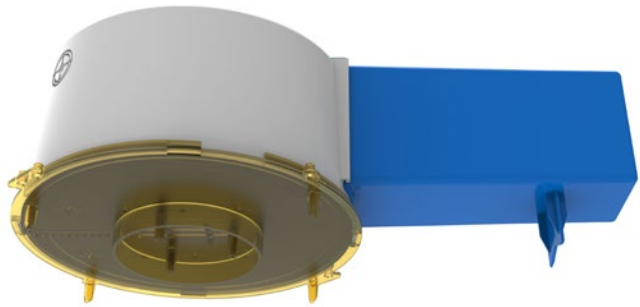

## Datenblatt LED Box 90TL (mit Tank lang)

Deckenausschnitt	ø 90 mm
Einbautiefe Gehäuse	125 mm
Trafotank	180 x 85 x 65 mm
Werkstoff	Polycarbonat (PC)
Lieferung	Montagefertig inkl. Nägel
Rohreinführungen	2 x M20 / M25
Für Sichtbeton	Ja
Lagerartikel	ja
Verpackungseinheit	5
Weblink	<a href="http://www.spotbox.ch/ledbox">www.spotbox.ch/ledbox</a>

### Montagehinweis:

Für Sichtbeton Nägel zwingend im Innenbereich des Deckenausschnittes einschlagen.

Art: **208 090**  
E-No: **920 863 909**

920863909