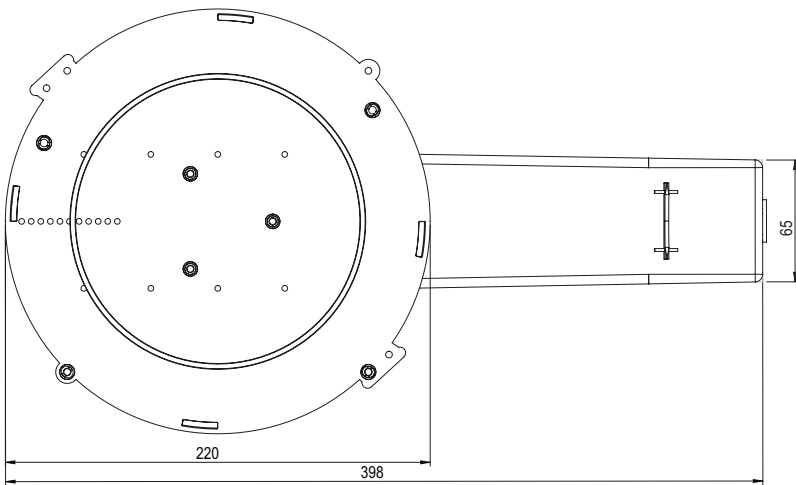

Datenblatt LED Box 95TL (mit Tank lang)

Deckenausschnitt	ø 95 mm
Einbautiefe Gehäuse	125 mm
Trafotank	180 x 85 x 65 mm
Werkstoff	Polycarbonat (PC)
Lieferung	Montagefertig inkl. Nägel
Rohreinführungen	2 x M20 / M25
Für Sichtbeton	Ja
Lagerartikel	Nein
Verpackungseinheit	5
Weblink	www.spotbox.ch/ledbox

Montagehinweis:

Für Sichtbeton Nägel zwingend im Innenbereich des Deckenausschnittes einschlagen.

Art: **208 095**
E-No: **920 862 909**

920862909