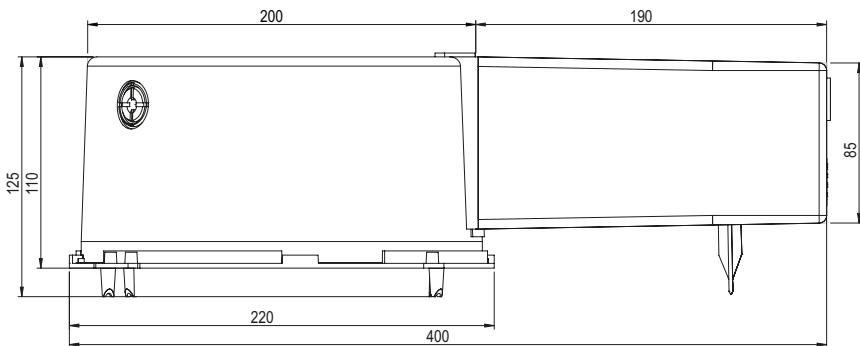

Datenblatt LED Box 95TL (mit Tank lang)

Deckenausschnitt	ø 95 mm
Einbautiefe Gehäuse	125 mm
Trafotank	180 x 85 x 65 mm
Werkstoff	Polycarbonat (PC)
Lieferung	Montagefertig inkl. Nägel
Rohreinführungen	2 x M20 / M25
Für Sichtbeton	Ja
Lagerartikel	Nein
Verpackungseinheit	5
Weblink	www.spotbox.ch/ledbox

Montagehinweis:

Für Sichtbeton Nägel zwingend im Innenbereich des Deckenausschnittes einschlagen.

Art: **208 095**
E-No: **920 862 909**

920862909