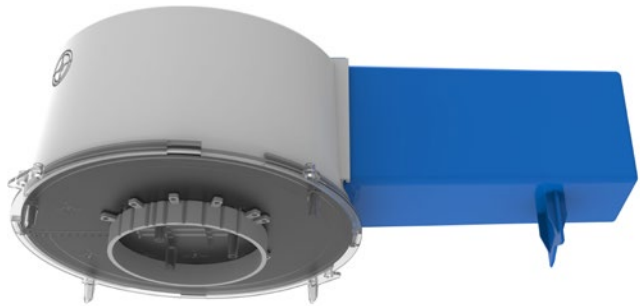

Datenblatt LED Box 95TL (mit Tank lang)

Deckenausschnitt	ø 95 mm
Einbautiefe Gehäuse	125 mm
Trafotank	180 x 85 x 65 mm
Werkstoff	Polycarbonat (PC)
Lieferung	Montagefertig inkl. Nägel
Rohreinführungen	2 x M20 / M25
Für Sichtbeton	Ja
Lagerartikel	Nein
Verpackungseinheit	5
Weblink	www.spotbox.ch/ledbox

Montagehinweis:

Für Sichtbeton Nägel zwingend im Innenbereich des Deckenausschnittes einschlagen.

Art: **208 095**
E-No: **920 862 909**

920862909