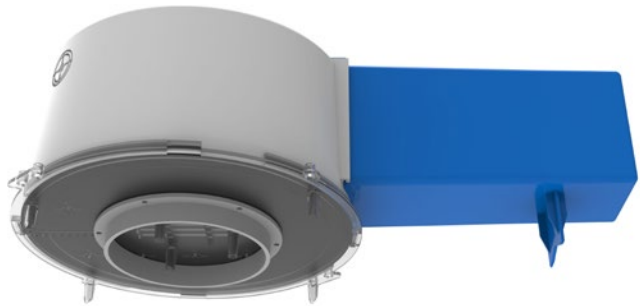

Datenblatt LED Box 100TL (mit Tank lang)

Deckenausschnitt	ø 100 mm
Einbautiefe Gehäuse	125 mm
Trafortank	180 x 85 x 65 mm
Werkstoff	Polycarbonat (PC)
Lieferung	Montagefertig inkl. Nägel
Rohreinführungen	2 x M20 / M25
Für Sichtbeton	Ja
Lagerartikel	Nein
Verpackungseinheit	5
Weblink	www.spotbox.ch/ledbox

Montagehinweis:

Für Sichtbeton Nägel zwingend im Innenbereich des Deckenausschnittes einschlagen.

Art: **208 100**
E-No: **920 863 819**

920863819