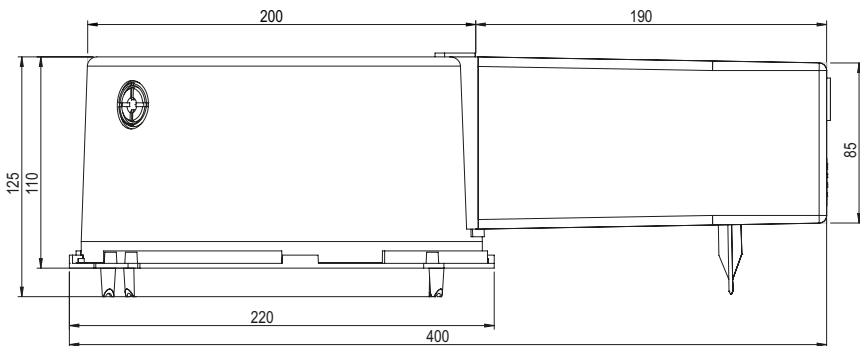

Datenblatt LED Box 100TL (mit Tank lang)

Deckenausschnitt	ø 100 mm
Einbautiefe Gehäuse	125 mm
Trafortank	180 x 85 x 65 mm
Werkstoff	Polycarbonat (PC)
Lieferung	Montagefertig inkl. Nägel
Rohreinführungen	2 x M20 / M25
Für Sichtbeton	Ja
Lagerartikel	Nein
Verpackungseinheit	5
Weblink	www.spotbox.ch/ledbox

Montagehinweis:

Für Sichtbeton Nägel zwingend im Innenbereich des Deckenausschnittes einschlagen.

Art: **208 100**
E-No: **920 863 819**

920863819