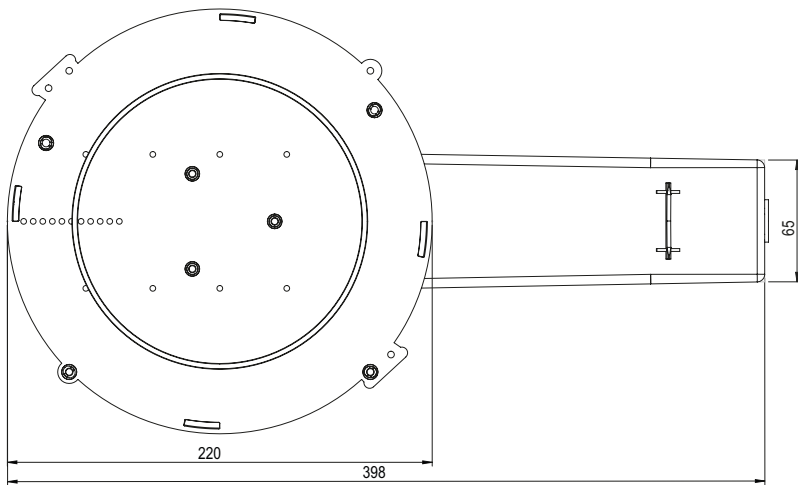

Datenblatt LED Box 100TL (mit Tank lang)

Deckenausschnitt	ø 100 mm
Einbautiefe Gehäuse	125 mm
Trafortank	180 x 85 x 65 mm
Werkstoff	Polycarbonat (PC)
Lieferung	Montagefertig inkl. Nägel
Rohreinführungen	2 x M20 / M25
Für Sichtbeton	Ja
Lagerartikel	Nein
Verpackungseinheit	5
Weblink	www.spotbox.ch/ledbox

Montagehinweis:

Für Sichtbeton Nägel zwingend im Innenbereich des Deckenausschnittes einschlagen.

Art: **208 100**
E-No: **920 863 819**

920863819