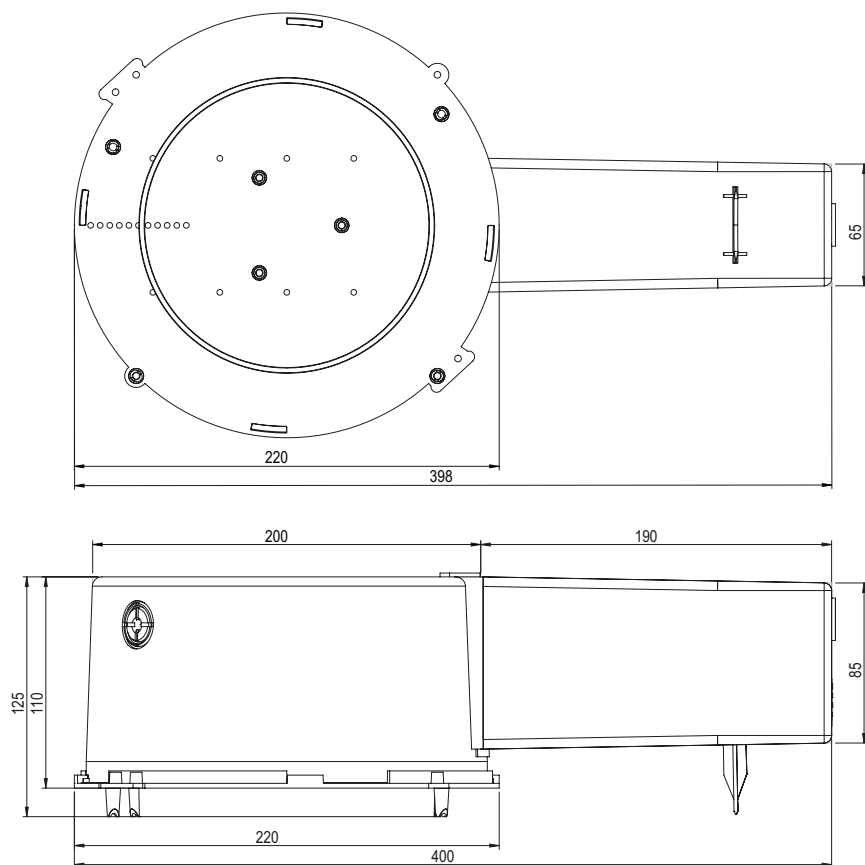

## Datenblatt LED Box 102TL (mit Tank lang)

Deckenausschnitt	ø 102 mm
Einbautiefe Gehäuse	125 mm
Trafotank	180 x 85 x 65 mm
Werkstoff	Polycarbonat (PC)
Lieferung	Montagefertig inkl. Nägel
Rohreinführungen	2 x M20 / M25
Für Sichtbeton	Ja
Lagerartikel	Ja
Verpackungseinheit	5
Weblink	<a href="http://www.spotbox.ch/ledbox">www.spotbox.ch/ledbox</a>

### Montagehinweis:

Für Sichtbeton Nägel zwingend im Innenbereich des Deckenausschnittes einschlagen.

Art: **208 102**  
E-No: **920 863 709**

920863709