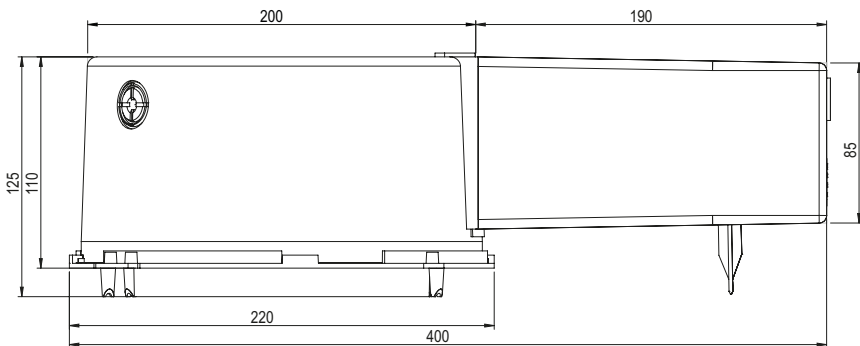

Datenblatt LED Box 105TL (mit Tank lang)

Deckenausschnitt	ø 105 mm
Einbautiefe Gehäuse	125 mm
Trafotank	180 x 85 x 65 mm
Werkstoff	Polycarbonat (PC)
Lieferung	Montagefertig inkl. Nägel
Rohreinführungen	2 x M20 / M25
Für Sichtbeton	Ja
Lagerartikel	Ja
Verpackungseinheit	5
Weblink	www.spotbox.ch/ledbox

Montagehinweis:

Für Sichtbeton Nägel zwingend im Innenbereich des Deckenausschnittes einschlagen.

Art: **208 105**
E-No: **920 863 919**

920863919