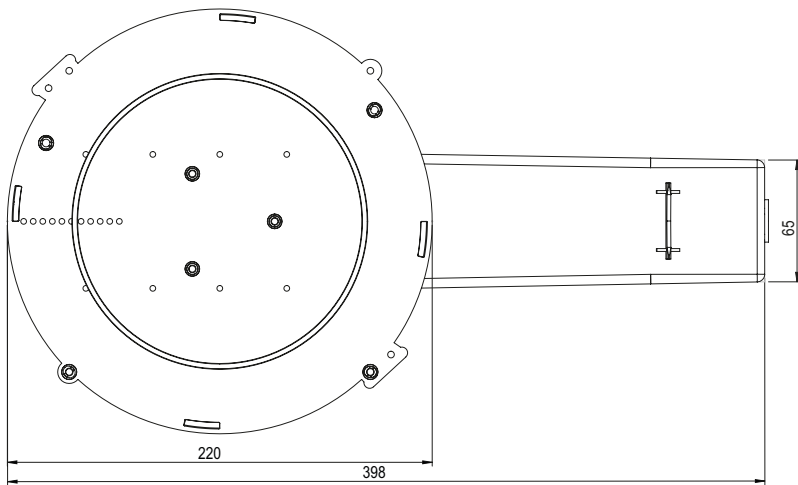

Datenblatt LED Box 105TL (mit Tank lang)

Deckenausschnitt	ø 105 mm
Einbautiefe Gehäuse	125 mm
Trafotank	180 x 85 x 65 mm
Werkstoff	Polycarbonat (PC)
Lieferung	Montagefertig inkl. Nägel
Rohreinführungen	2 x M20 / M25
Für Sichtbeton	Ja
Lagerartikel	Ja
Verpackungseinheit	5
Weblink	www.spotbox.ch/ledbox

Montagehinweis:

Für Sichtbeton Nägel zwingend im Innenbereich des Deckenausschnittes einschlagen.

Art: **208 105**
E-No: **920 863 919**

920863919