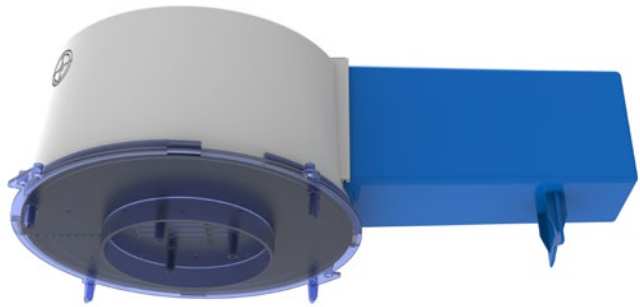

Datenblatt LED Box 105TL (mit Tank lang)

Deckenausschnitt	ø 105 mm
Einbautiefe Gehäuse	125 mm
Trafotank	180 x 85 x 65 mm
Werkstoff	Polycarbonat (PC)
Lieferung	Montagefertig inkl. Nägel
Rohreinführungen	2 x M20 / M25
Für Sichtbeton	Ja
Lagerartikel	Ja
Verpackungseinheit	5
Weblink	www.spotbox.ch/ledbox

Montagehinweis:

Für Sichtbeton Nägel zwingend im Innenbereich des Deckenausschnittes einschlagen.

Art: **208 105**
E-No: **920 863 919**

920863919