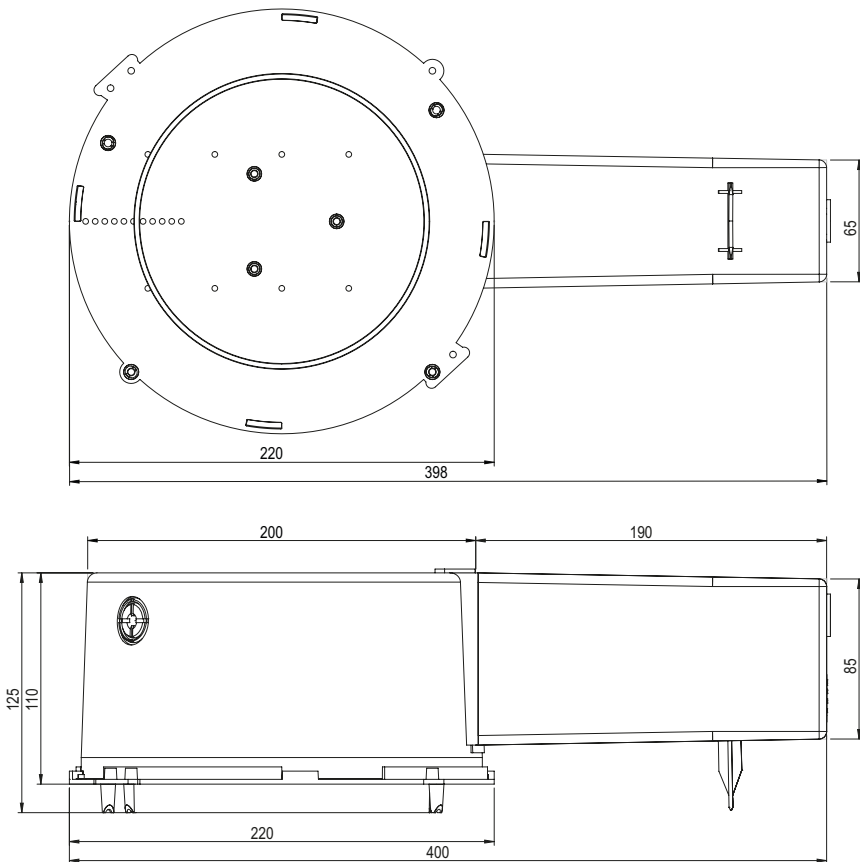

Datenblatt LED Box 110TL (mit Tank lang)

Deckenausschnitt	ø 110 mm
Einbautiefe Gehäuse	125 mm
Trafotank	180 x 85 x 65 mm
Werkstoff	Polycarbonat (PC)
Lieferung	Montagefertig inkl. Nägel
Rohreinführungen	2 x M20 / M25
Für Sichtbeton	Ja
Lagerartikel	Ja
Verpackungseinheit	5
Weblink	www.spotbox.ch/ledbox

Montagehinweis:

Für Sichtbeton Nägel zwingend im Innenbereich des Deckenausschnittes einschlagen.

Art: **208 110**
E-No: **920 863 929**

920863929