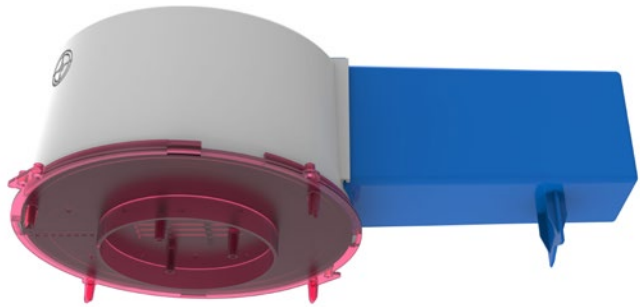

Datenblatt LED Box 110TL (mit Tank lang)

Deckenausschnitt	ø 110 mm
Einbautiefe Gehäuse	125 mm
Trafotank	180 x 85 x 65 mm
Werkstoff	Polycarbonat (PC)
Lieferung	Montagefertig inkl. Nägel
Rohreinführungen	2 x M20 / M25
Für Sichtbeton	Ja
Lagerartikel	Ja
Verpackungseinheit	5
Weblink	www.spotbox.ch/ledbox