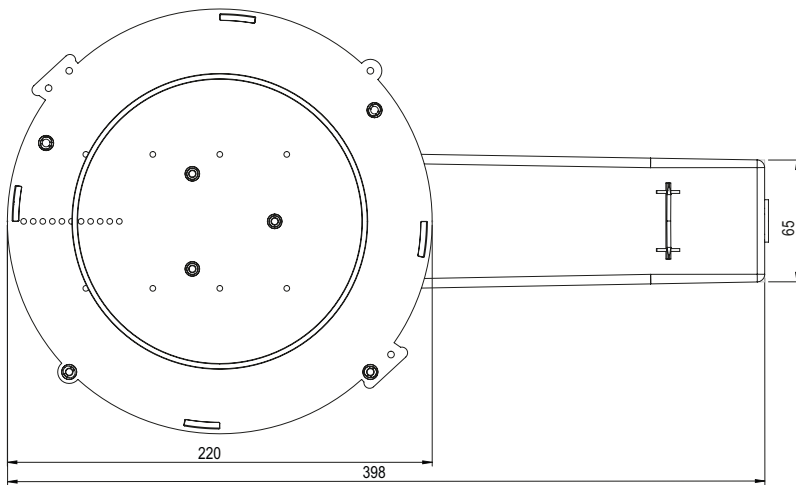

Datenblatt LED Box 120TL (mit Tank lang)

Deckenausschnitt	ø 120 mm
Einbautiefe Gehäuse	125 mm
Trafotank	180 x 85 x 65 mm
Werkstoff	Polycarbonat (PC)
Lieferung	Montagefertig inkl. Nägel
Rohreinführungen	2 x M20 / M25
Für Sichtbeton	Ja
Lagerartikel	Nein
Verpackungseinheit	5
Weblink	www.spotbox.ch/ledbox

Montagehinweis:

Für Sichtbeton Nägel zwingend im Innenbereich des Deckenausschnittes einschlagen.

Art: **208 120**
E-No: **920 863 949**

920863949