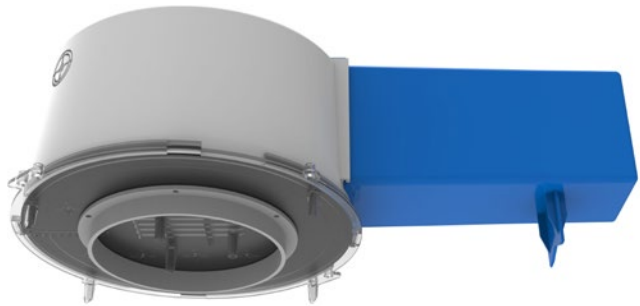

Datenblatt LED Box 120TL (mit Tank lang)

Deckenausschnitt	ø 120 mm
Einbautiefe Gehäuse	125 mm
Trafotank	180 x 85 x 65 mm
Werkstoff	Polycarbonat (PC)
Lieferung	Montagefertig inkl. Nägel
Rohreinführungen	2 x M20 / M25
Für Sichtbeton	Ja
Lagerartikel	Nein
Verpackungseinheit	5
Weblink	www.spotbox.ch/ledbox

Montagehinweis:

Für Sichtbeton Nägel zwingend im Innenbereich des Deckenausschnittes einschlagen.

Art: **208 120**
E-No: **920 863 949**

920863949