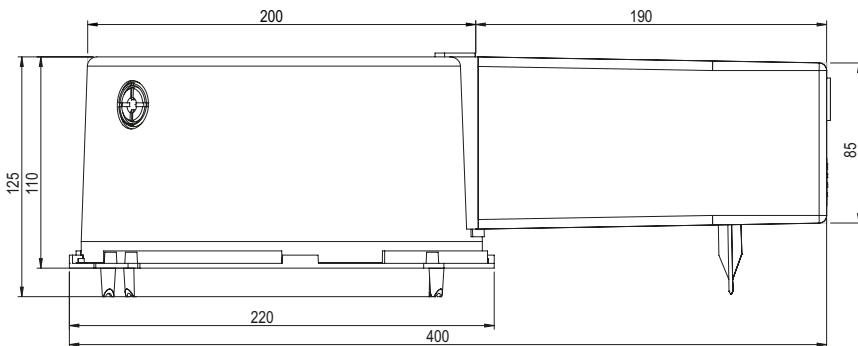

Datenblatt LED Box 120TL (mit Tank lang)

Deckenausschnitt	ø 120 mm
Einbautiefe Gehäuse	125 mm
Trafotank	180 x 85 x 65 mm
Werkstoff	Polycarbonat (PC)
Lieferung	Montagefertig inkl. Nägel
Rohreinführungen	2 x M20 / M25
Für Sichtbeton	Ja
Lagerartikel	Nein
Verpackungseinheit	5
Weblink	www.spotbox.ch/ledbox

Montagehinweis:

Für Sichtbeton Nägel zwingend im Innenbereich des Deckenausschnittes einschlagen.

Art: **208 120**
E-No: **920 863 949**

920863949