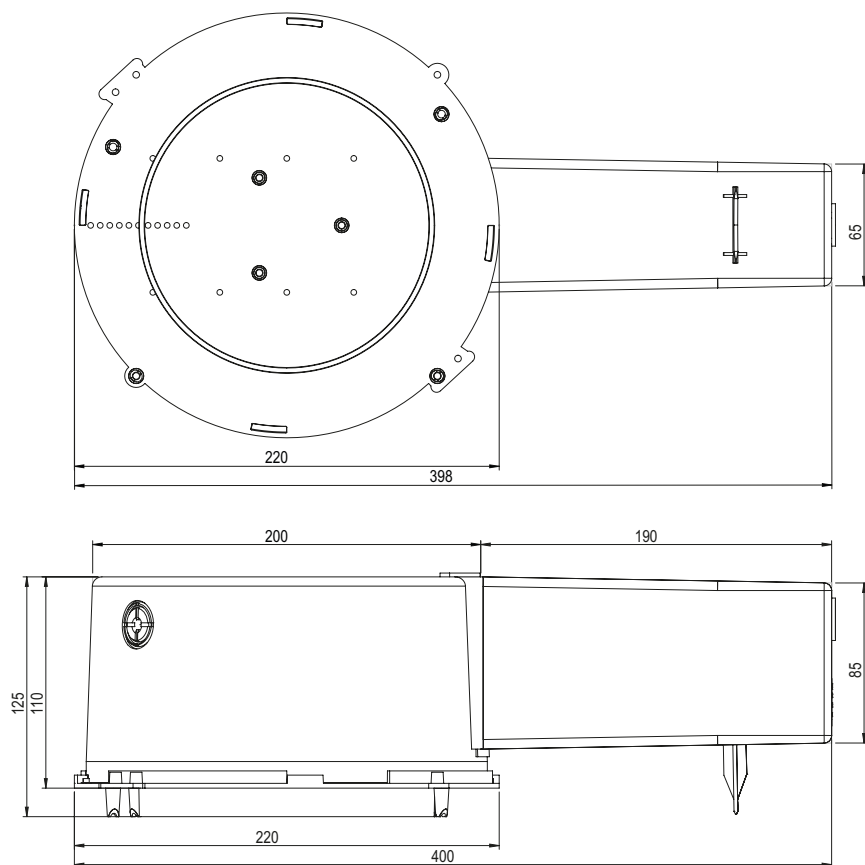

## Datenblatt LED Box 125TL (mit Tank lang)

Deckenausschnitt	ø 125 mm
Einbautiefe Gehäuse	125 mm
Trafotank	180 x 85 x 65 mm
Werkstoff	Polycarbonat (PC)
Lieferung	Montagefertig inkl. Nägel
Rohreinführungen	2 x M20 / M25
Für Sichtbeton	Ja
Lagerartikel	Ja
Verpackungseinheit	5
Weblink	<a href="http://www.spotbox.ch/ledbox">www.spotbox.ch/ledbox</a>

### Montagehinweis:

Für Sichtbeton Nägel zwingend im Innenbereich des Deckenausschnittes einschlagen.

Art: **208 125**  
E-No: **920 863 959**

920863959