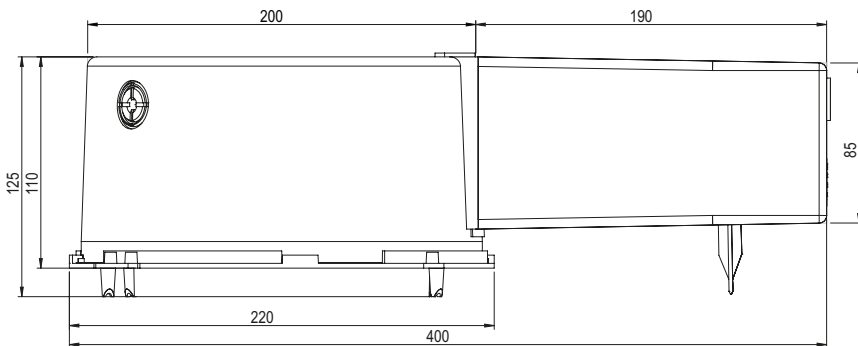

Datenblatt LED Box 150TL (mit Tank lang)

Deckenausschnitt	ø 150 mm
Einbautiefe Gehäuse	125 mm
Trafotank	180 x 85 x 65 mm
Werkstoff	Polycarbonat (PC)
Lieferung	Montagefertig inkl. Nägel
Rohreinführungen	2 x M20 / M25
Für Sichtbeton	Ja
Lagerartikel	Ja
Verpackungseinheit	5
Weblink	www.spotbox.ch/ledbox

Montagehinweis:

Für Sichtbeton Nägel zwingend im Innenbereich des Deckenausschnittes einschlagen.

Art: **208 150**
E-No: **920 863 839**

920863839