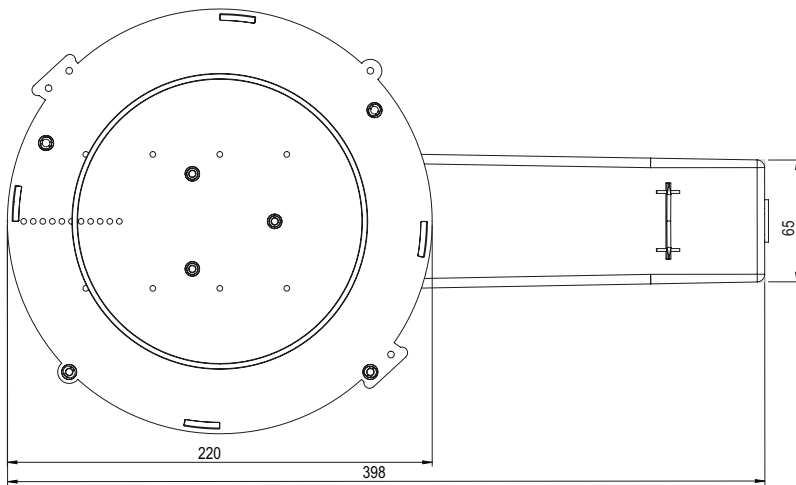

Datenblatt LED Box 150TL (mit Tank lang)

Deckenausschnitt	ø 150 mm
Einbautiefe Gehäuse	125 mm
Trafotank	180 x 85 x 65 mm
Werkstoff	Polycarbonat (PC)
Lieferung	Montagefertig inkl. Nägel
Rohreinführungen	2 x M20 / M25
Für Sichtbeton	Ja
Lagerartikel	Ja
Verpackungseinheit	5
Weblink	www.spotbox.ch/ledbox

Montagehinweis:

Für Sichtbeton Nägel zwingend im Innenbereich des Deckenausschnittes einschlagen.

Art: **208 150**
E-No: **920 863 839**

920863839