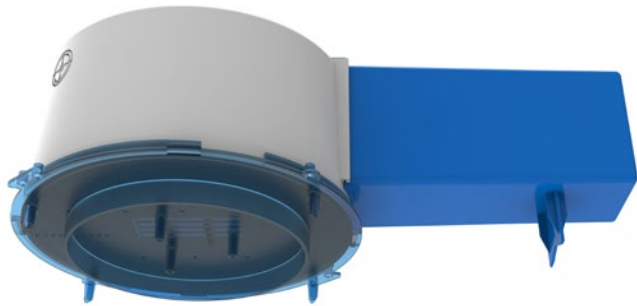

Datenblatt LED Box 150TL (mit Tank lang)

Deckenausschnitt	ø 150 mm
Einbautiefe Gehäuse	125 mm
Trafotank	180 x 85 x 65 mm
Werkstoff	Polycarbonat (PC)
Lieferung	Montagefertig inkl. Nägel
Rohreinführungen	2 x M20 / M25
Für Sichtbeton	Ja
Lagerartikel	Ja
Verpackungseinheit	5
Weblink	www.spotbox.ch/ledbox

Montagehinweis:

Für Sichtbeton Nägel zwingend im Innenbereich des Deckenausschnittes einschlagen.

Art: **208 150**
E-No: **920 863 839**

920863839