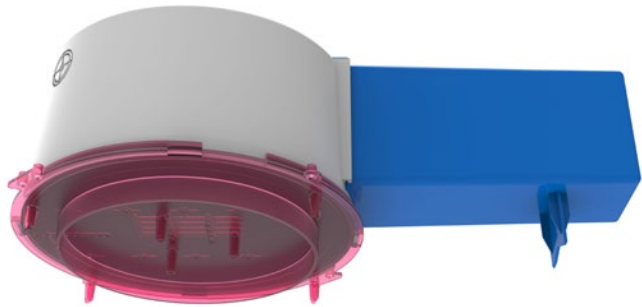

Datenblatt LED Box 160TL (mit Tank lang)

Deckenausschnitt	ø 160 mm
Einbautiefe Gehäuse	125 mm
Trafotank	180 x 85 x 65 mm
Werkstoff	Polycarbonat (PC)
Lieferung	Montagefertig inkl. Nägel
Rohreinführungen	2 x M20 / M25
Für Sichtbeton	Ja
Lagerartikel	Ja
Verpackungseinheit	5
Weblink	www.spotbox.ch/ledbox

Montagehinweis:

Für Sichtbeton Nägel zwingend im Innenbereich des Deckenausschnittes einschlagen.

Art: **208 160**
E-No: **920 863 849**

920863849