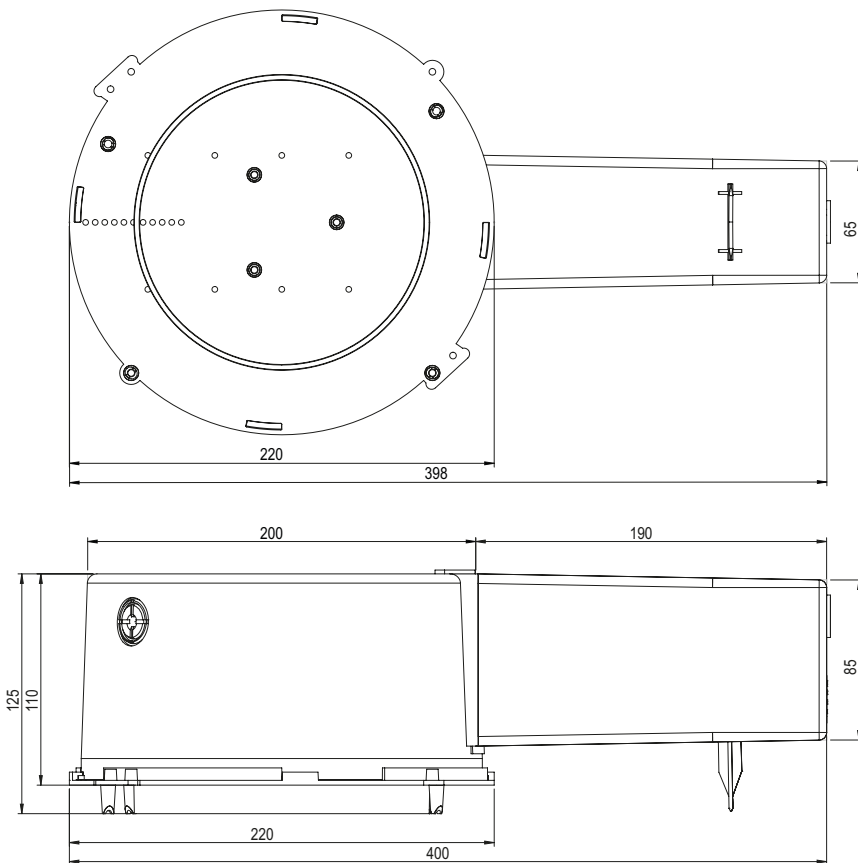

Datenblatt LED Box 160TL (mit Tank lang)

Deckenausschnitt	ø 160 mm
Einbautiefe Gehäuse	125 mm
Trafotank	180 x 85 x 65 mm
Werkstoff	Polycarbonat (PC)
Lieferung	Montagefertig inkl. Nägel
Rohreinführungen	2 x M20 / M25
Für Sichtbeton	Ja
Lagerartikel	Ja
Verpackungseinheit	5
Weblink	www.spotbox.ch/ledbox

Montagehinweis:

Für Sichtbeton Nägel zwingend im Innenbereich des Deckenausschnittes einschlagen.

Art: **208 160**
E-No: **920 863 849**

920863849