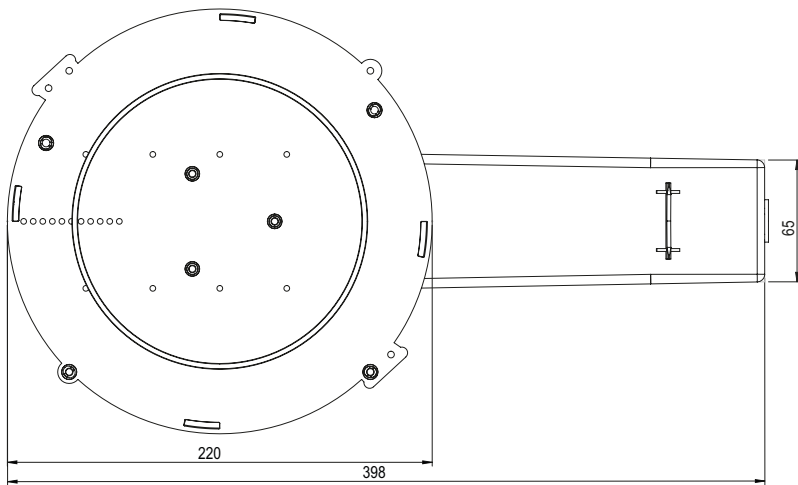

Datenblatt LED Box 168TL (mit Tank lang)

Deckenausschnitt	ø 168 mm
Einbautiefe Gehäuse	125 mm
Trafotank	180 x 85 x 65 mm
Werkstoff	Polycarbonat (PC)
Lieferung	Montagefertig inkl. Nägel
Rohreinführungen	2 x M20 / M25
Für Sichtbeton	Ja
Lagerartikel	Ja
Verpackungseinheit	5
Weblink	www.spotbox.ch/ledbox

Montagehinweis:

Für Sichtbeton Nägel zwingend im Innenbereich des Deckenausschnittes einschlagen.

Art: **208 168**
E-No: **920 863 859**

920863859