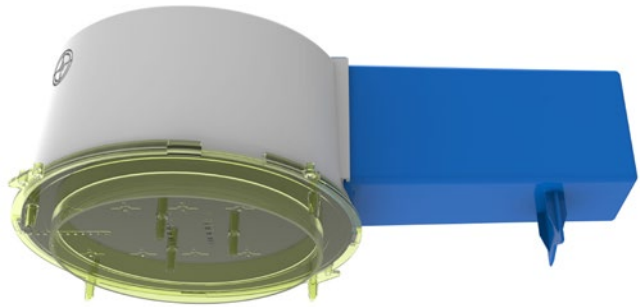

Datenblatt LED Box 168TL (mit Tank lang)

Deckenausschnitt	ø 168 mm
Einbautiefe Gehäuse	125 mm
Trafotank	180 x 85 x 65 mm
Werkstoff	Polycarbonat (PC)
Lieferung	Montagefertig inkl. Nägel
Rohreinführungen	2 x M20 / M25
Für Sichtbeton	Ja
Lagerartikel	Ja
Verpackungseinheit	5
Weblink	www.spotbox.ch/ledbox

Montagehinweis:

Für Sichtbeton Nägel zwingend im Innenbereich des Deckenausschnittes einschlagen.

Art: **208 168**
E-No: **920 863 859**

920863859