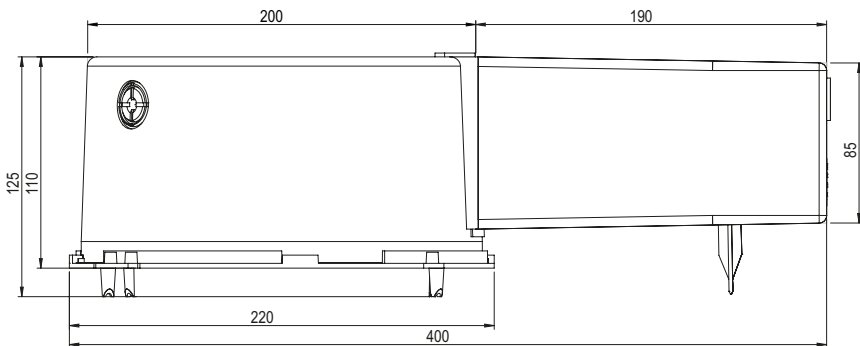

Datenblatt LED Box 168TL (mit Tank lang)

Deckenausschnitt	ø 168 mm
Einbautiefe Gehäuse	125 mm
Trafotank	180 x 85 x 65 mm
Werkstoff	Polycarbonat (PC)
Lieferung	Montagefertig inkl. Nägel
Rohreinführungen	2 x M20 / M25
Für Sichtbeton	Ja
Lagerartikel	Ja
Verpackungseinheit	5
Weblink	www.spotbox.ch/ledbox

Montagehinweis:

Für Sichtbeton Nägel zwingend im Innenbereich des Deckenausschnittes einschlagen.

Art: **208 168**
E-No: **920 863 859**

920863859