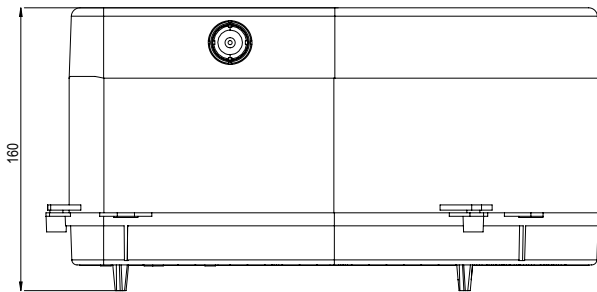

# Datenblatt Jumbo 135

Deckenausschnitt	ø 135 mm
Einbautiefe	160 mm (erweiterbar durch Zwischenring Art. 300001 um je 15 mm)
Trafotank	Nein
Werkstoff	Kunststoff halogenfrei
Lieferung	Montagefertig inkl. Nägel
Rohreinführungen	2x M20
Für Sichtbeton	Ja
Lagerartikel	Ja
Verpackungseinheit	4
Weblink	<a href="http://www.spotbox.ch/jumbo">www.spotbox.ch/jumbo</a>

**Montagehinweis:** Für Sichtbeton Nägel zwingend im Innenbereich des Deckenausschnittes einschlagen.

Art: **300 135**

E-No: -

300135