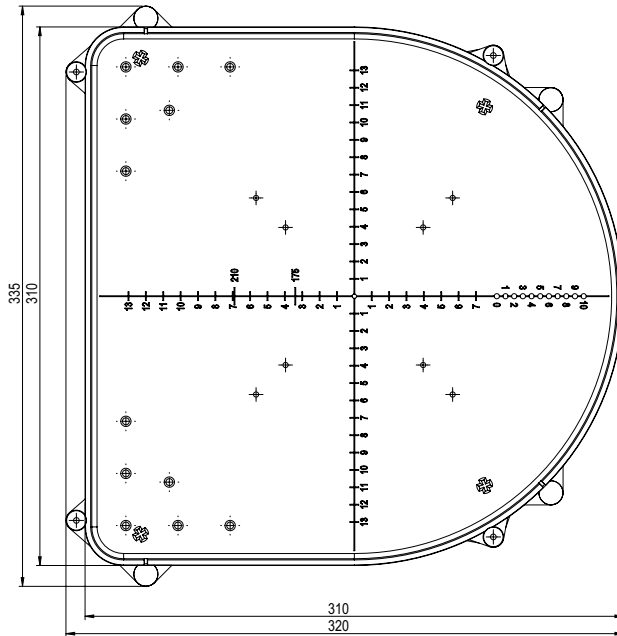

# Datenblatt Jumbo 135

Deckenausschnitt	ø 135 mm
Einbautiefe	160 mm (erweiterbar durch Zwischenring Art. 300001 um je 15 mm)
Trafotank	Nein
Werkstoff	Kunststoff halogenfrei
Lieferung	Montagefertig inkl. Nägel
Rohreinführungen	2x M20
Für Sichtbeton	Ja
Lagerartikel	Ja
Verpackungseinheit	4
Weblink	<a href="http://www.spotbox.ch/jumbo">www.spotbox.ch/jumbo</a>

**Montagehinweis:** Für Sichtbeton Nägel zwingend im Innenbereich des Deckenausschnittes einschlagen.

Art: **300 135**

E-No: -

300135