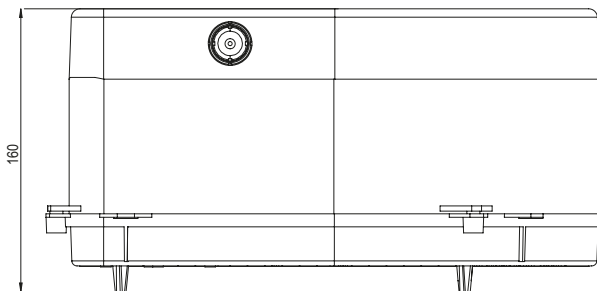

# Datenblatt Jumbo 175

Deckenausschnitt	ø 175 mm
Einbautiefe	160 mm (erweiterbar durch Zwischenring Art. 300001 um je 15 mm)
Trafotank	Nein
Werkstoff	Polycarbonat
Lieferung	Montagefertig inkl. Nägel
Rohreinführungen	2x M20
Für Sichtbeton	Ja
Lagerartikel	Ja
Verpackungseinheit	4
Weblink	<a href="http://www.spotbox.ch/jumbo">www.spotbox.ch/jumbo</a>

## Montagehinweis:

Für Sichtbeton Nägel zwingend im Innenbereich des Deckenausschnittes einschlagen.

Art: **300 175**  
E-No: **920 838 049**

920838049