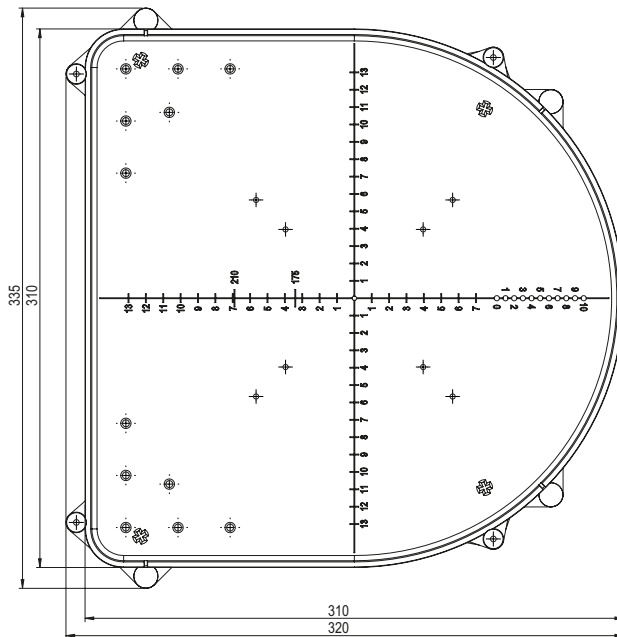

# Datenblatt Jumbo 175

Deckenausschnitt	ø 175 mm
Einbautiefe	160 mm (erweiterbar durch Zwischenring Art. 300001 um je 15 mm)
Trafotank	Nein
Werkstoff	Polycarbonat
Lieferung	Montagefertig inkl. Nägel
Rohreinführungen	2x M20
Für Sichtbeton	Ja
Lagerartikel	Ja
Verpackungseinheit	4
Weblink	<a href="http://www.spotbox.ch/jumbo">www.spotbox.ch/jumbo</a>

## Montagehinweis:

Für Sichtbeton Nägel zwingend im Innenbereich des Deckenausschnittes einschlagen.

Art: **300 175**  
E-No: **920 838 049**

920838049