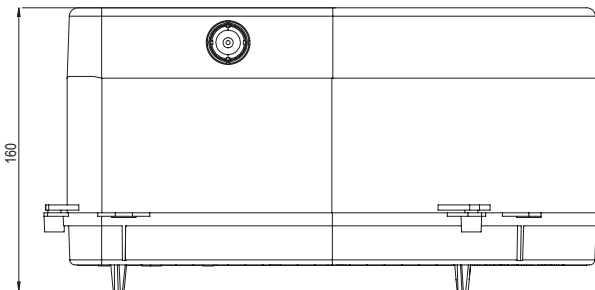

Datenblatt Jumbo 185

Deckenausschnitt	ø 185 mm
Einbautiefe	160 mm (erweiterbar durch Zwischenring Art. 300001 um je 15 mm)
Trafotank	Nein
Werkstoff	Polycarbonat
Lieferung	Montagefertig inkl. Nägel
Rohreinführungen	2x M20
Für Sichtbeton	Ja
Lagerartikel	Nein
Verpackungseinheit	4
Weblink	www.spotbox.ch/jumbo

Montagehinweis:

Für Sichtbeton Nägel zwingend im Innenbereich des Deckenausschnittes einschlagen.

Art: **300 185**
E-No: **920 838 069**

920838069