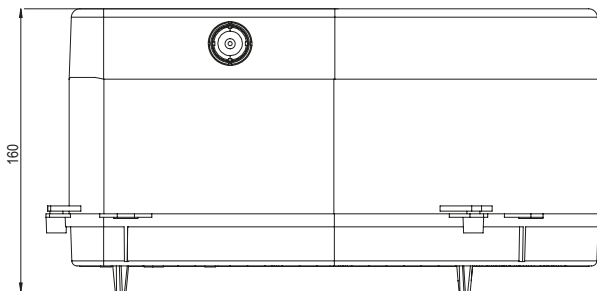

Datenblatt Jumbo 185

Deckenausschnitt	ø 185 mm
Einbautiefe	160 mm (erweiterbar durch Zwischenring Art. 300001 um je 15 mm)
Trafotank	Nein
Werkstoff	Polycarbonat
Lieferung	Montagefertig inkl. Nägel
Rohreinführungen	2x M20
Für Sichtbeton	Ja
Lagerartikel	Nein
Verpackungseinheit	4
Weblink	www.spotbox.ch/jumbo

Montagehinweis:

Für Sichtbeton Nägel zwingend im Innenbereich des Deckenausschnittes einschlagen.

Art: **300 185**
E-No: **920 838 069**

920838069