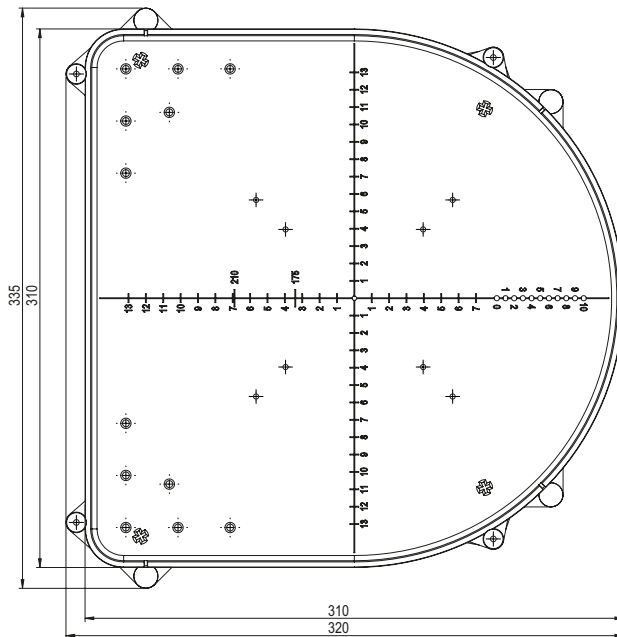

Datenblatt Jumbo 185

Deckenausschnitt	ø 185 mm
Einbautiefe	160 mm (erweiterbar durch Zwischenring Art. 300001 um je 15 mm)
Trafotank	Nein
Werkstoff	Polycarbonat
Lieferung	Montagefertig inkl. Nägel
Rohreinführungen	2x M20
Für Sichtbeton	Ja
Lagerartikel	Nein
Verpackungseinheit	4
Weblink	www.spotbox.ch/jumbo

Montagehinweis:

Für Sichtbeton Nägel zwingend im Innenbereich des Deckenausschnittes einschlagen.

Art: **300 185**
E-No: **920 838 069**

920838069