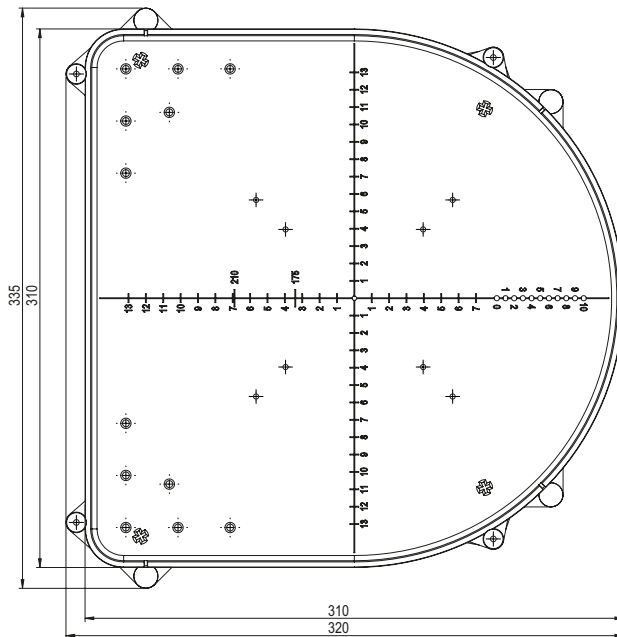

Datenblatt Jumbo 195

Deckenausschnitt	ø 195 mm
Einbautiefe	160 mm (erweiterbar durch Zwischenring Art. 300001 um je 15 mm)
Trafotank	Nein
Werkstoff	Polycarbonat
Lieferung	Montagefertig inkl. Nägel
Rohreinführungen	2x M20
Für Sichtbeton	Ja
Lagerartikel	Nein
Verpackungseinheit	4
Weblink	www.spotbox.ch/jumbo

Montagehinweis:

Für Sichtbeton Nägel zwingend im Innenbereich des Deckenausschnittes einschlagen.

Art: **300 195**
E-No: **920 838 089**

920838089