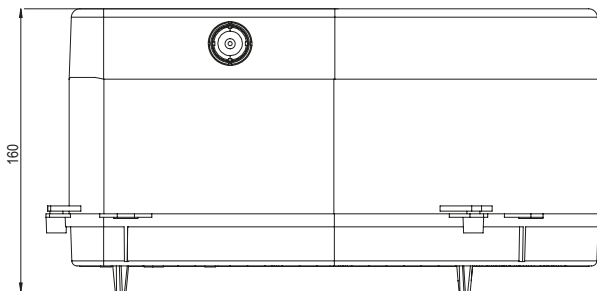

Datenblatt Jumbo 195

Deckenausschnitt	ø 195 mm
Einbautiefe	160 mm (erweiterbar durch Zwischenring Art. 300001 um je 15 mm)
Trafotank	Nein
Werkstoff	Polycarbonat
Lieferung	Montagefertig inkl. Nägel
Rohreinführungen	2x M20
Für Sichtbeton	Ja
Lagerartikel	Nein
Verpackungseinheit	4
Weblink	www.spotbox.ch/jumbo

Montagehinweis:

Für Sichtbeton Nägel zwingend im Innenbereich des Deckenausschnittes einschlagen.

Art: **300 195**
E-No: **920 838 089**

920838089