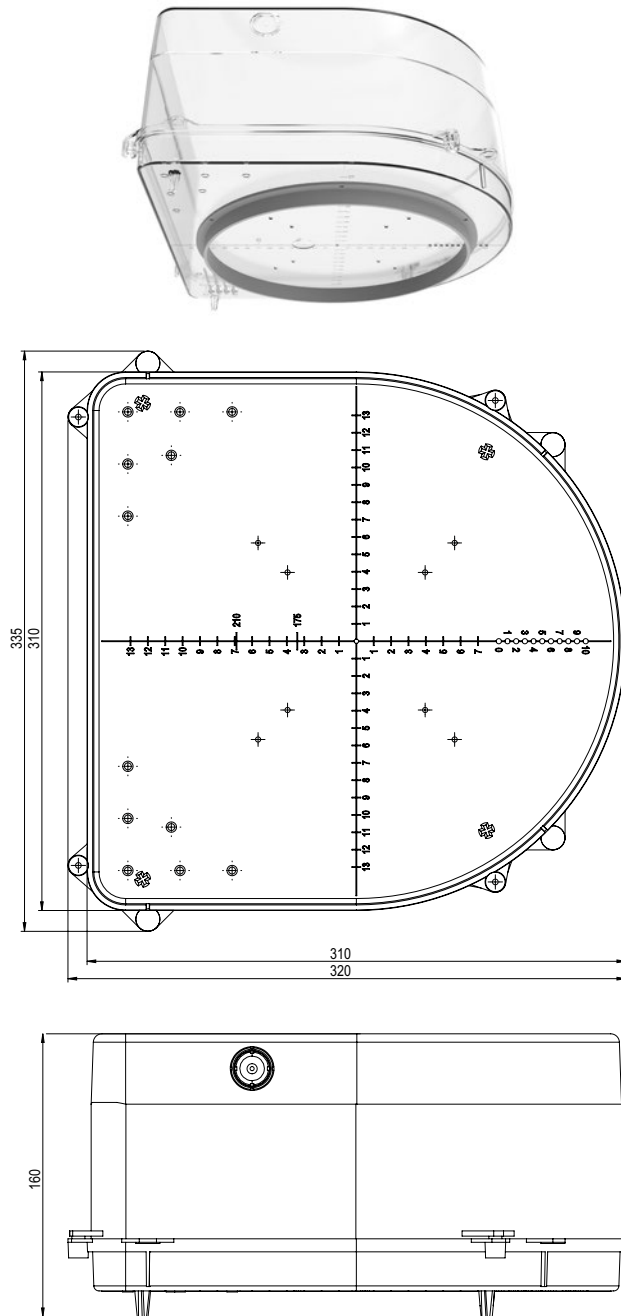

Datenblatt Jumbo 225

Deckenausschnitt	ø 225 mm
Einbautiefe	160 mm (erweiterbar durch Zwischenring Art. 300001 um je 15 mm)
Trafotank	Nein
Werkstoff	Kunststoff halogenfrei
Lieferung	Montagefertig inkl. Nägel
Rohreinführungen	2x M20
Für Sichtbeton	Ja
Lagerartikel	Nein
Verpackungseinheit	4
Weblink	www.spotbox.ch/jumbo

Montagehinweis: Für Sichtbeton Nägel zwingend im Innenbereich des Deckenausschnittes einschlagen.

Art: **300 225**
E-No: **920 838 149**

920838149