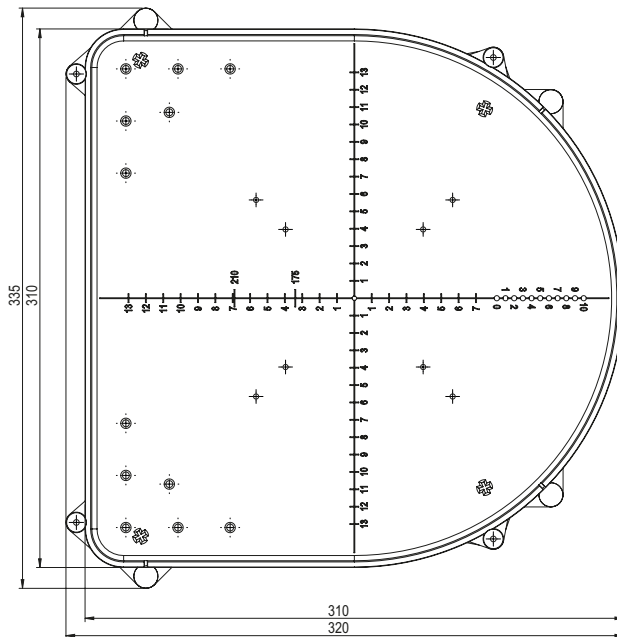

# Datenblatt Jumbo 225

Deckenausschnitt	ø 225 mm
Einbautiefe	160 mm (erweiterbar durch Zwischenring Art. 300001 um je 15 mm)
Trafotank	Nein
Werkstoff	Polycarbonat
Lieferung	Montagefertig inkl. Nägel
Rohreinführungen	2x M20
Für Sichtbeton	Ja
Lagerartikel	Nein
Verpackungseinheit	4
Weblink	<a href="http://www.spotbox.ch/jumbo">www.spotbox.ch/jumbo</a>

## Montagehinweis:

Für Sichtbeton Nägel zwingend im Innenbereich des Deckenausschnittes einschlagen.

Art: **300 225**  
E-No: **920 838 149**

920838149