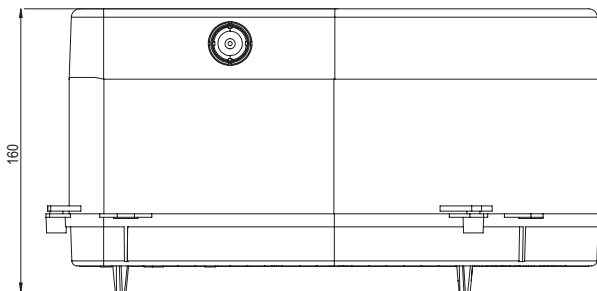

# Datenblatt Jumbo 225

Deckenausschnitt	ø 225 mm
Einbautiefe	160 mm (erweiterbar durch Zwischenring Art. 300001 um je 15 mm)
Trafotank	Nein
Werkstoff	Polycarbonat
Lieferung	Montagefertig inkl. Nägel
Rohreinführungen	2x M20
Für Sichtbeton	Ja
Lagerartikel	Nein
Verpackungseinheit	4
Weblink	<a href="http://www.spotbox.ch/jumbo">www.spotbox.ch/jumbo</a>

## Montagehinweis:

Für Sichtbeton Nägel zwingend im Innenbereich des Deckenausschnittes einschlagen.

Art: **300 225**  
E-No: **920 838 149**

920838149