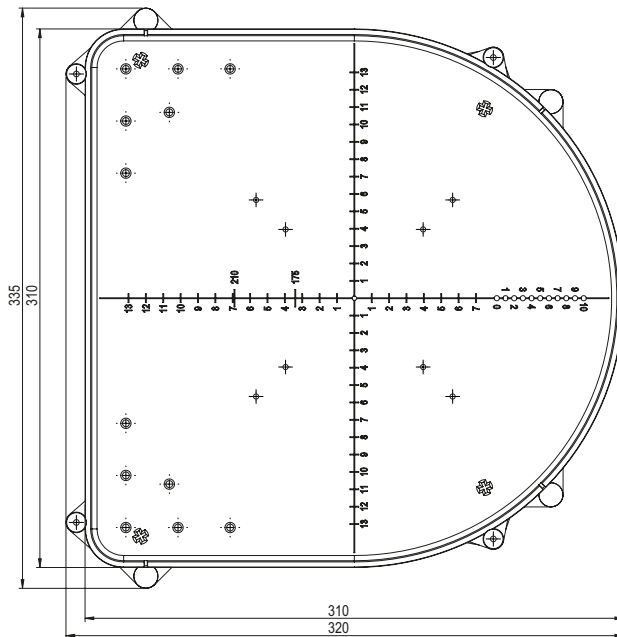

# Datenblatt Jumbo 235

Deckenausschnitt	ø 235 mm
Einbautiefe	160 mm (erweiterbar durch Zwischenring Art. 300001 um je 15 mm)
Trafotank	Nein
Werkstoff	Polycarbonat
Lieferung	Montagefertig inkl. Nägel
Rohreinführungen	2x M20
Für Sichtbeton	Ja
Lagerartikel	Nein
Verpackungseinheit	4
Weblink	<a href="http://www.spotbox.ch/jumbo">www.spotbox.ch/jumbo</a>

## Montagehinweis:

Für Sichtbeton Nägel zwingend im Innenbereich des Deckenausschnittes einschlagen.

Art: **300 235**  
E-No: **920 838 169**

920838169