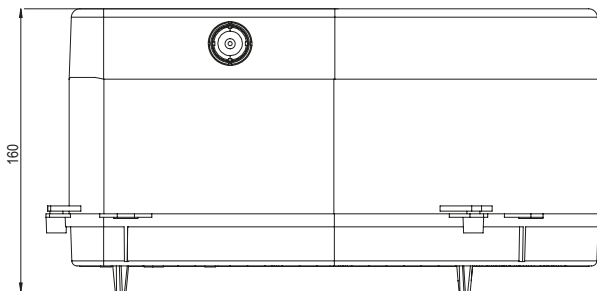

# Datenblatt Jumbo 235

Deckenausschnitt	ø 235 mm
Einbautiefe	160 mm (erweiterbar durch Zwischenring Art. 300001 um je 15 mm)
Trafotank	Nein
Werkstoff	Polycarbonat
Lieferung	Montagefertig inkl. Nägel
Rohreinführungen	2x M20
Für Sichtbeton	Ja
Lagerartikel	Nein
Verpackungseinheit	4
Weblink	<a href="http://www.spotbox.ch/jumbo">www.spotbox.ch/jumbo</a>

## Montagehinweis:

Für Sichtbeton Nägel zwingend im Innenbereich des Deckenausschnittes einschlagen.

Art: **300 235**  
E-No: **920 838 169**

920838169