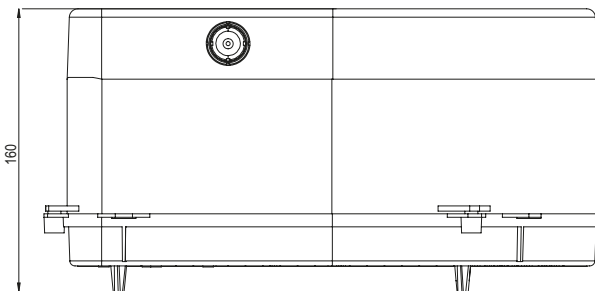

Datenblatt Jumbo 245

Deckenausschnitt	ø 245 mm
Einbautiefe	160 mm (erweiterbar durch Zwischenring Art. 300001 um je 15 mm)
Trafotank	Nein
Werkstoff	Polycarbonat
Lieferung	Montagefertig inkl. Nägel
Rohreinführungen	2x M20
Für Sichtbeton	Ja
Lagerartikel	Nein
Verpackungseinheit	4
Weblink	www.spotbox.ch/jumbo

Montagehinweis:

Für Sichtbeton Nägel zwingend im Innenbereich des Deckenausschnittes einschlagen.

Art: **300 245**
E-No: **920 838 189**

920838189