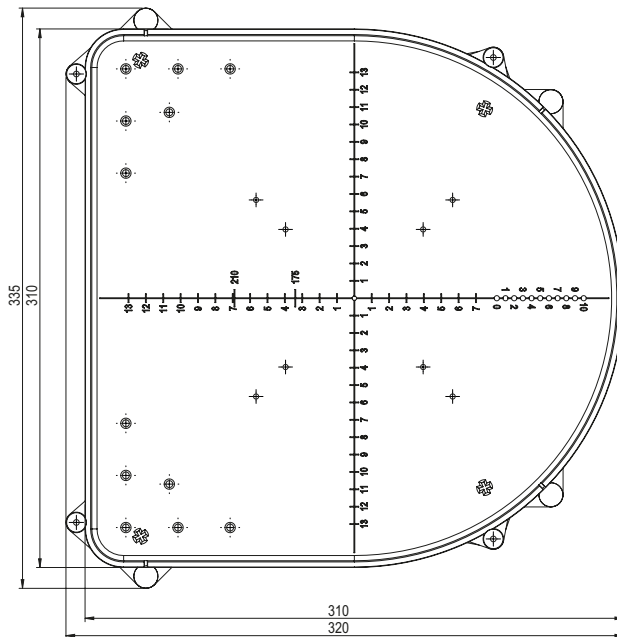

Datenblatt Jumbo 245

Deckenausschnitt	ø 245 mm
Einbautiefe	160 mm (erweiterbar durch Zwischenring Art. 300001 um je 15 mm)
Trafotank	Nein
Werkstoff	Polycarbonat
Lieferung	Montagefertig inkl. Nägel
Rohreinführungen	2x M20
Für Sichtbeton	Ja
Lagerartikel	Nein
Verpackungseinheit	4
Weblink	www.spotbox.ch/jumbo

Montagehinweis:

Für Sichtbeton Nägel zwingend im Innenbereich des Deckenausschnittes einschlagen.

Art: **300 245**
E-No: **920 838 189**

920838189