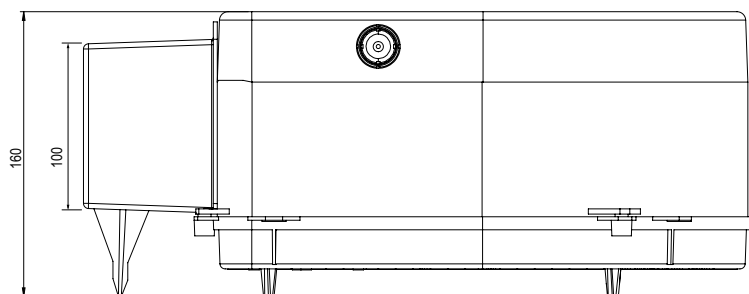

## Datenblatt Jumbo 125T (mit Tank)

Deckenausschnitt	ø 125 mm
Einbautiefe	160 mm (erweiterbar durch Zwischenring Art. 300001 um je 15 mm)
Trafotank	240 x 80 x 100 mm
Werkstoff	Kunststoff halogenfrei
Lieferung	Montagefertig inkl. Nägel
Rohreinführungen	4x M20
Für Sichtbeton	Ja
Lagerartikel	Ja
Verpackungseinheit	4
Weblink	<a href="http://www.spotbox.ch/jumbo">www.spotbox.ch/jumbo</a>