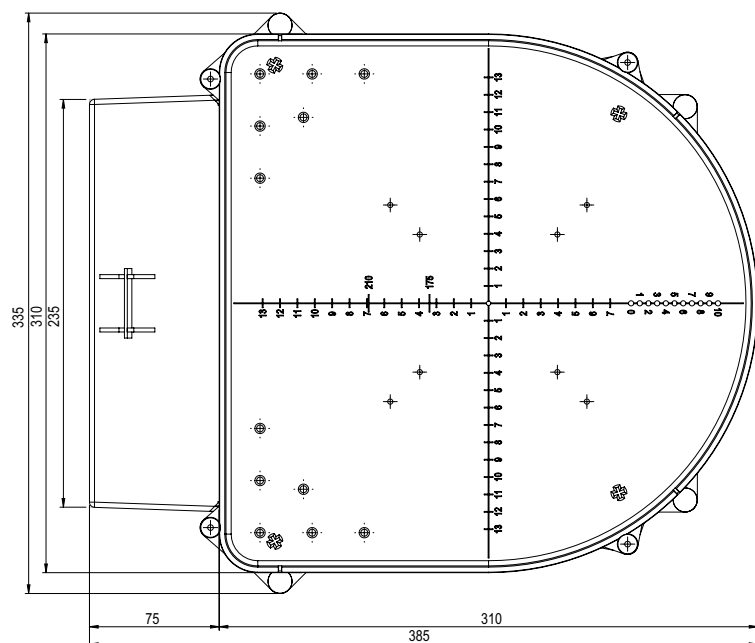

## Datenblatt Jumbo 125T (mit Tank)

Deckenausschnitt	ø 125 mm
Einbautiefe	160 mm (erweiterbar durch Zwischenring Art. 300001 um je 15 mm)
Trafotank	240 x 80 x 100 mm
Werkstoff	Kunststoff halogenfrei
Lieferung	Montagefertig inkl. Nägel
Rohreinführungen	4x M20
Für Sichtbeton	Ja
Lagerartikel	Ja
Verpackungseinheit	4
Weblink	<a href="http://www.spotbox.ch/jumbo">www.spotbox.ch/jumbo</a>

**Montagehinweis:** Für Sichtbeton Nägel zwingend im Innenbereich des Deckenausschnittes einschlagen.

Art: **305 125**  
E-No: **920 868 319**

920868319