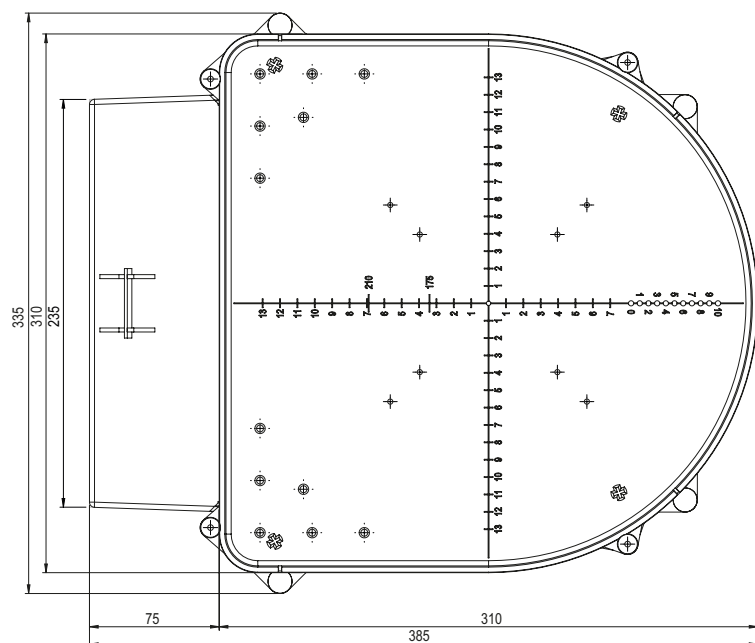

## Datenblatt Jumbo 190T (mit Tank)

Deckenausschnitt	ø 190 mm
Einbautiefe	160 mm (erweiterbar durch Zwischenring Art. 300001 um je 15 mm)
Trafotank	240 x 80 x 100 mm
Werkstoff	Polycarbonat
Lieferung	Montagefertig inkl. Nägel
Rohreinführungen	4x M20
Für Sichtbeton	Ja
Lagerartikel	Nein
Verpackungseinheit	4
Weblink	<a href="http://www.spotbox.ch/jumbo">www.spotbox.ch/jumbo</a>

### Montagehinweis:

Für Sichtbeton Nägel zwingend im Innenbereich des Deckenausschnittes einschlagen.

Art: **305 190**  
E-No: **920 868 079**

920868079