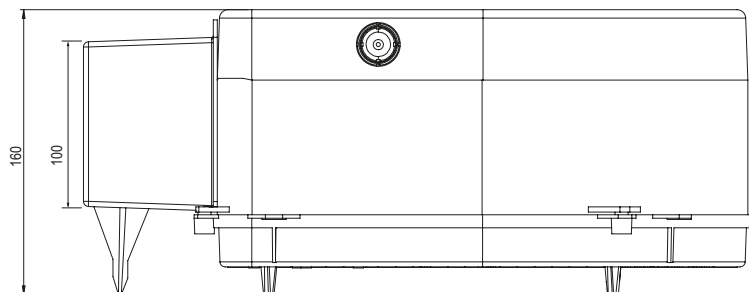

## Datenblatt Jumbo 190T (mit Tank)

Deckenausschnitt	ø 190 mm
Einbautiefe	160 mm (erweiterbar durch Zwischenring Art. 300001 um je 15 mm)
Trafotank	240 x 80 x 100 mm
Werkstoff	Polycarbonat
Lieferung	Montagefertig inkl. Nägel
Rohreinführungen	4x M20
Für Sichtbeton	Ja
Lagerartikel	Nein
Verpackungseinheit	4
Weblink	<a href="http://www.spotbox.ch/jumbo">www.spotbox.ch/jumbo</a>