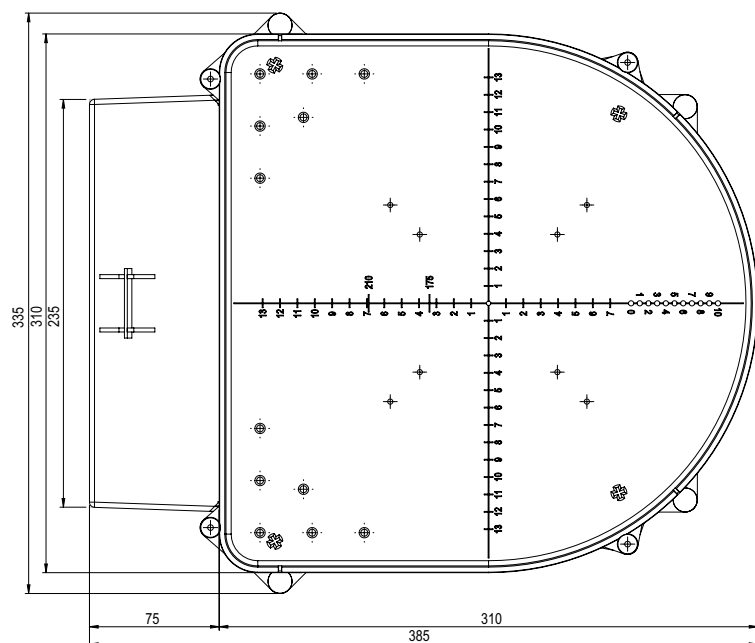

## Datenblatt Jumbo 225T (mit Tank)

Deckenausschnitt	ø 225 mm
Einbautiefe	160 mm (erweiterbar durch Zwischenring Art. 300001 um je 15 mm)
Trafortank	240 x 80 x 100 mm
Werkstoff	Kunststoff halogenfrei
Lieferung	Montagefertig inkl. Nägel
Rohreinführungen	4x M20
Für Sichtbeton	Ja
Lagerartikel	Nein
Verpackungseinheit	4
Weblink	<a href="http://www.spotbox.ch/jumbo">www.spotbox.ch/jumbo</a>

**Montagehinweis:** Für Sichtbeton Nägel zwingend im Innenbereich des Deckenausschnittes einschlagen.

Art: **305 225**  
E-No: **920 868 149**

920868149