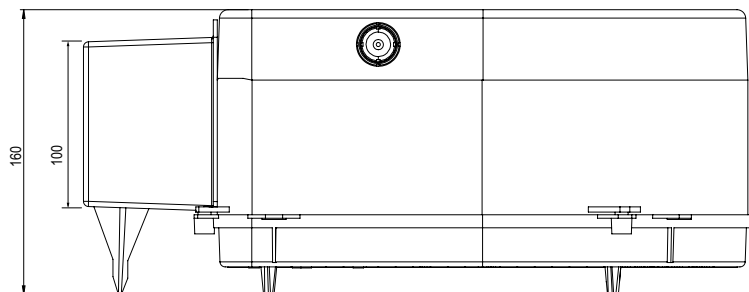

## Datenblatt Jumbo 225T (mit Tank)

Deckenausschnitt	ø 225 mm
Einbautiefe	160 mm (erweiterbar durch Zwischenring Art. 300001 um je 15 mm)
Trafortank	240 x 80 x 100 mm
Werkstoff	Kunststoff halogenfrei
Lieferung	Montagefertig inkl. Nägel
Rohreinführungen	4x M20
Für Sichtbeton	Ja
Lagerartikel	Nein
Verpackungseinheit	4
Weblink	<a href="http://www.spotbox.ch/jumbo">www.spotbox.ch/jumbo</a>